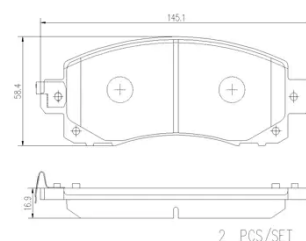

## Technical specifications

|                                   |  |   |
|-----------------------------------|--|---|
| EAN code<br><b>8020584119907</b>  | Axle<br><b>Front</b>                   | Thickness<br><b>17 mm</b>                   |
| Width<br><b>145 mm</b>            | Height<br><b>58 mm</b>                 | Braking system<br><b>Hitachi</b>            |
| Wear indicator<br><b>Acoustic</b> | WVA number<br><b>22201,22800,22801</b> | Accessories<br><b>With anti-squeal shim</b> |