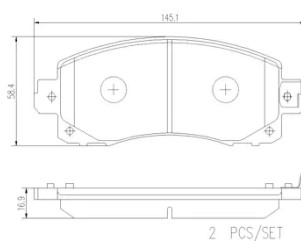

## Technical specifications

|                                   |  |   |
|-----------------------------------|--|---|
| EAN code<br><b>8020584119907</b>  | Axle<br><b>Front</b>                   | Thickness<br><b>17 mm</b>                   |
| Width<br><b>145 mm</b>            | Height<br><b>58 mm</b>                 | Braking system<br><b>Hitachi</b>            |
| Wear indicator<br><b>Acoustic</b> | WVA number<br><b>22201,22800,22801</b> | Accessories<br><b>With anti-squeal shim</b> |