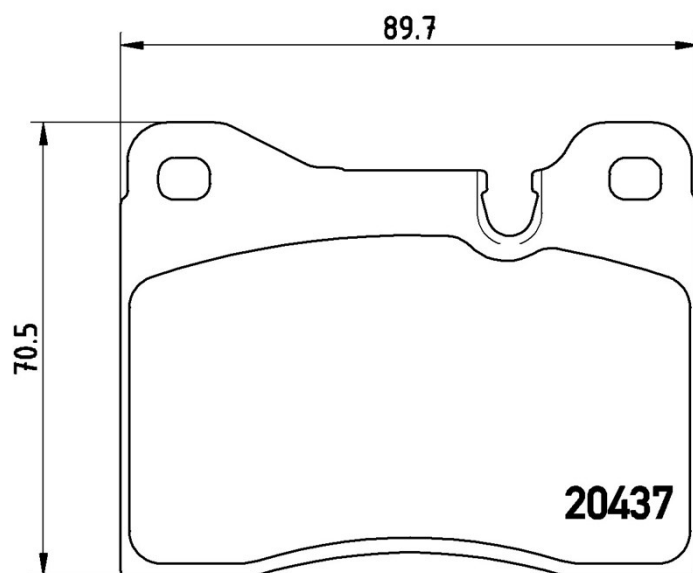

Féktetét műszaki adatai

Tengely
Első

WVA
20437

Szélesség
89,5 mm

Vastagság
15 mm

Magasság
70,6 mm

Fékrendszer
Teves

Kiegészítő felszerelés

Kopásjelző szenzor
Foglalattal ellátott

EAN kód
8020584050026

Kompatibilis járművek

ALFA ROMEO

| Modell | Típus | Kw | Év |
|----------|---------------------------|-----|-------------|
| 6 (119_) | 2.0 | 99 | 07/81 12/86 |
| 6 (119_) | 2.5 i.e. | 116 | 04/79 06/84 |
| 6 (119_) | 2.5 i.e. (119.AA, 119.AB) | 110 | 10/83 12/86 |
| 6 (119_) | 2.5 TD | 77 | 07/81 05/86 |

BMW

| Modell | Típus | Kw | Év |
|----------|------------|-----|-------------|
| 02 (E10) | 2002 Ti | 88 | 06/68 04/72 |
| 02 (E10) | 2002 Tii | 96 | 04/71 06/75 |
| 02 (E10) | 2002 Turbo | 125 | 01/74 07/75 |

FERRARI

| Modell | Típus | Kw | Év |
|------------|-------|-----|-------------|
| 400 i | 4.8 | 232 | 05/79 03/85 |
| 412 i | 4.9 | 250 | 04/85 12/88 |
| 512 BB | 4.9 | 237 | 07/81 08/84 |
| 512 BB | 4.9 | 250 | 08/76 12/81 |
| TESTAROSSA | 5.0 | 287 | 05/84 12/91 |
| TESTAROSSA | 5.0 | 272 | 08/86 10/91 |