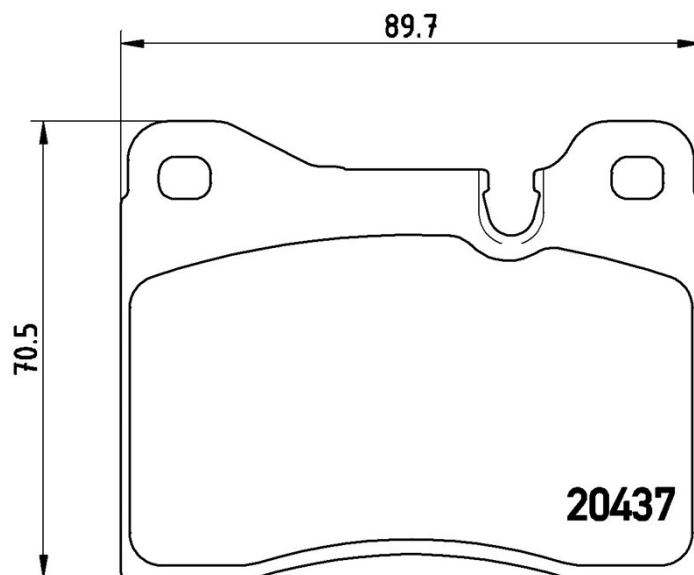

Féketét műszaki adatai

Tengely
Első

WVA
20437

Szélesség
89,5 mm

Vastagság
19 mm

Magasság
70,6 mm

Fékrendszer
Teves

Kiegészítő felszerelés

Kopásjelző szenzor
Foglalattal ellátott

EAN kód
8020584050033

Kompatibilis járművek

BMW				
Modell	Típus	Kw	Év	
5 (E12)	520 i	92	03/72 07/79	
5 (E12)	525	107	10/73 08/76	
5 (E12)	528 i	130	03/77 09/79	
5 (E12)	528 i	135	08/79 06/81	
5 (E12)	M535 i	160	04/80 05/81	
5 (E28)	M5	210	08/85 12/87	
6 (E24)	628 CSi	135	09/79 08/87	
6 (E24)	630 CS	135	04/76 08/79	
6 (E24)	630 CS	136	04/76 08/79	