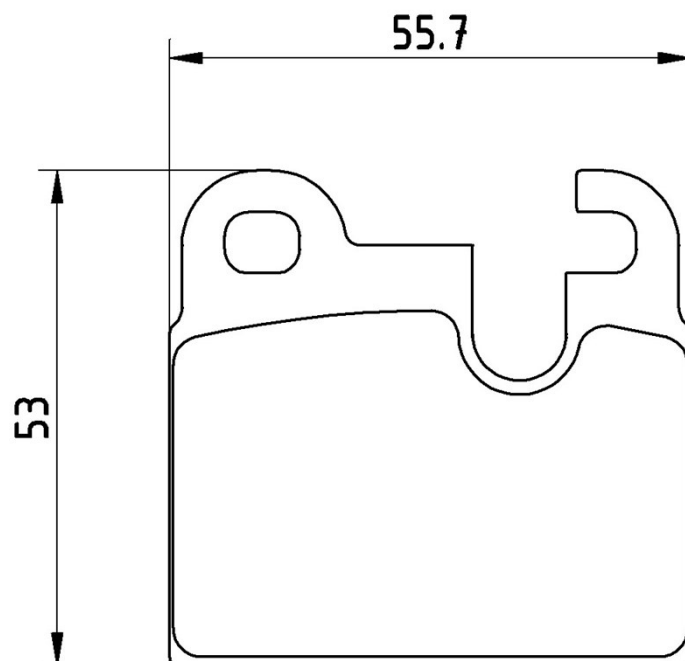

## Fékbetét műszaki adatai

**Tengely**  
Hátsó

**WVA**  
20436

**Szélesség**  
55,7 mm

**Vastagság**  
15 mm

**Magasság**  
53 mm

**Fékrendszer**  
Teves

**Kiegészítő felszerelés**

**Kopásjelző szenzor**  
Foglalattal ellátott

**EAN kód**  
8020584050040

6 (E24)	630 CS	136	04/76 08/79
6 (E24)	633 CSi	145	09/78 08/84
6 (E24)	633 CSi	147	10/75 12/81
6 (E24)	635 CSi	160	05/82 06/87
6 (E24)	635 CSi	160	06/78 04/82