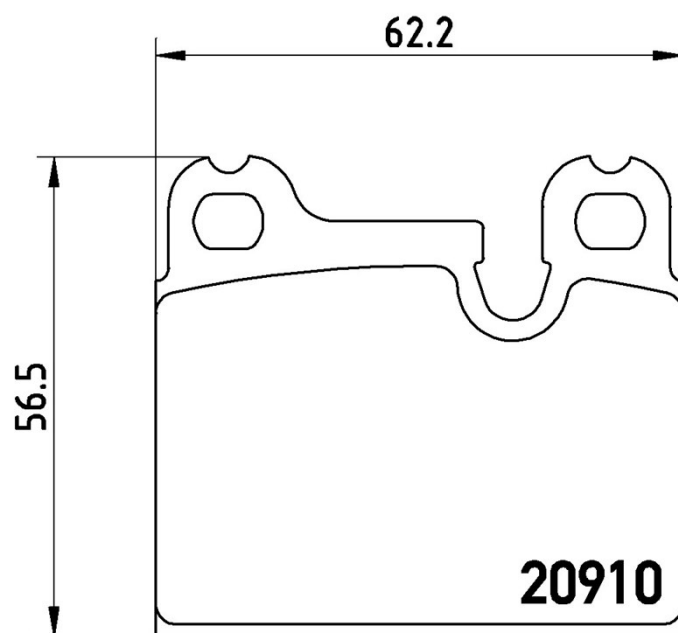

Fékbetét műszaki adatai

Tengely
Első, Hátsó

WVA
20910

Szélesség
61,8 mm

Vastagság
16,5 mm

Magasság
56 mm

Fékrendszer
Teves

Kiegészítő felszerelés

Kopásjelző szenzor
Foglalattal ellátott

EAN kód
8020584050057

Kompatibilis járművek

ALFA ROMEO

Modell	Típus	Kw	Év
6 (119_)	2.0	99	07/81 12/86
6 (119_)	2.5 i.e.	116	04/79 06/84
6 (119_)	2.5 i.e. (119.AA, 119.AB)	110	10/83 12/86
6 (119_)	2.5 TD	77	07/81 05/86

BMW

Modell	Típus	Kw	Év
7 (E23)	725 i	110	07/77 06/86
7 (E23)	728	125	05/77 08/79
7 (E23)	728 i	135	09/77 08/86
7 (E23)	730	135	05/77 08/79
7 (E23)	732 i	145	09/79 08/86
7 (E23)	733 i	145	05/77 08/86
7 (E23)	735 i	160	09/82 09/86
7 (E23)	745 i	185	04/80 04/83