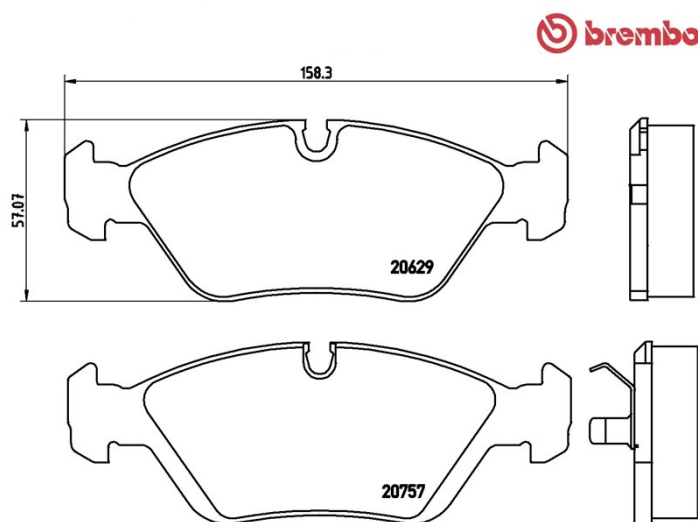

Féketét műszaki adatai

Tengely

Első

WVA

20629, 20757

Szélesség

158,3 mm

Vastagság

20 mm

Magasság

57,1 mm

Fékrendszer

Teves

Kiegészítő felszerelés

Kopásjelző szenzor

Foglalattal ellátott

EAN kód

8020584050088

Kompatibilis járművek

BMW

Modell	Típus	Kw	Év
3 (E30)	M3 2.3	158	01/86 12/90
3 (E30)	M3 2.3	147	02/87 05/89
3 (E30)	M3 2.3	143	07/86 06/91
3 (E30)	M3 EVO I 2.3	162	10/88 10/90
3 (E30)	M3 EVO II 2.5	175	01/90 01/92
3 Convertible (E30)	M3 2.3	143	06/88 06/91
5 (E28)	518	66	06/81 09/84
5 (E28)	518 i	75	05/81 12/87
5 (E28)	518 i	77	05/81 12/87
5 (E28)	520 i	92	06/81 12/87
5 (E28)	520 i	95	08/85 12/87

5 (E28)	520 i	110	12/86 12/87
5 (E28)	524 d	63	03/86 12/87
5 (E28)	524 td	85	09/83 12/87
5 (E28)	525 e	92	05/83 12/87
5 (E28)	525 e	90	09/81 12/87
5 (E28)	525 e	95	12/84 12/87
5 (E28)	525 i	110	06/81 12/87
5 (E28)	528 i	135	06/81 12/87
5 (E28)	535 i	162	01/85 12/87
5 (E28)	535 i, M 535 i	136	01/85 12/87
5 (E28)	535 i, M 535 i	141	01/85 12/87
6 (E24)	628 CSi	135	09/79 08/87
6 (E24)	635 CSi	160	05/82 06/87
6 (E24)	635 CSi	160	06/78 04/82
6 (E24)	635 CSi	155	07/87 04/89
6 (E24)	635 CSi	141	12/77 04/89
6 (E24)	635 CSi	136	12/84 12/86
6 (E24)	M 635 CSi	210	04/84 12/88
6 (E24)	M 635 CSi	191	04/86 02/89