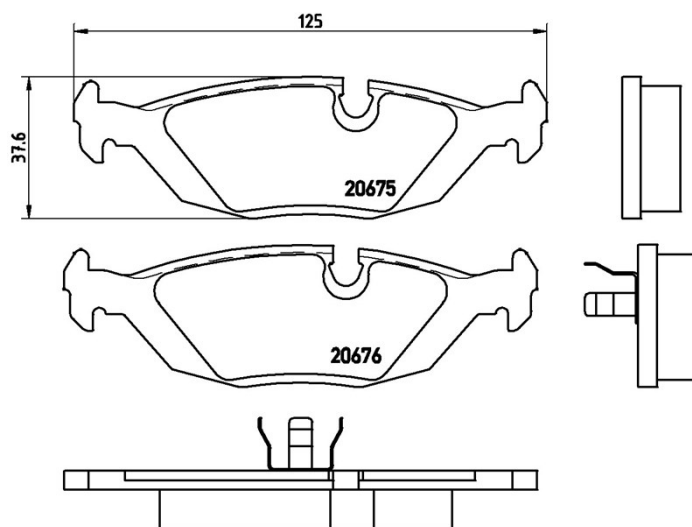

Fékbetét műszaki adatai

Tengely
Hátsó

WVA
20675, 20756

Szélesség
125 mm

Vastagság
17 mm

Magasság
37,6 mm

Fékrendszer
Teves

Kiegészítő felszerelés
Dugattyús klipszel

Kopásjelző szenzor
Foglalattal ellátott

EAN kód
8020584050095

Kompatibilis járművek

BMW				
Modell	Típus	Kw	Év	
3 (E30)	316	66	09/83 06/88	
3 (E30)	316 (Ecotronic)	66	09/83 06/88	
3 (E30)	316 i	75	07/88 06/91	
3 (E30)	316 i	75	08/87 08/88	
3 (E30)	316 i	73	09/87 06/91	
3 (E30)	318 i	83	06/87 12/91	
3 (E30)	318 i	77	09/82 08/87	
3 (E30)	318 i	85	09/87 06/91	
3 (E30)	318 i	75	12/84 08/88	
3 (E30)	318 is	100	09/89 08/91	

5 (E28)	524 d	63	03/86 12/87
5 (E28)	524 td	85	09/83 12/87
5 (E28)	525 e	92	05/83 12/87
5 (E28)	525 e	90	09/81 12/87
5 (E28)	525 e	95	12/84 12/87
5 (E28)	525 i	110	06/81 12/87
5 (E28)	528 i	135	06/81 12/87
5 (E28)	535 i	162	01/85 12/87
5 (E28)	535 i, M 535 i	136	01/85 12/87
5 (E28)	535 i, M 535 i	141	01/85 12/87
5 (E28)	M5	210	08/85 12/87
6 (E24)	628 CSi	135	09/79 08/87
6 (E24)	635 CSi	160	05/82 06/87
6 (E24)	635 CSi	160	06/78 04/82
6 (E24)	635 CSi	155	07/87 04/89
6 (E24)	635 CSi	141	12/77 04/89
6 (E24)	635 CSi	136	12/84 12/86
6 (E24)	M 635 CSi	210	04/84 12/88
6 (E24)	M 635 CSi	191	04/86 02/89
7 (E23)	728 i	135	09/77 08/86
7 (E23)	735 i	141	04/85 08/86
7 (E23)	735 i	136	05/84 09/86
7 (E23)	735 i	160	09/79 09/82
7 (E23)	735 i	160	09/82 09/86
7 (E23)	745 i	185	04/80 04/83
7 (E23)	745 i	185	05/83 08/86