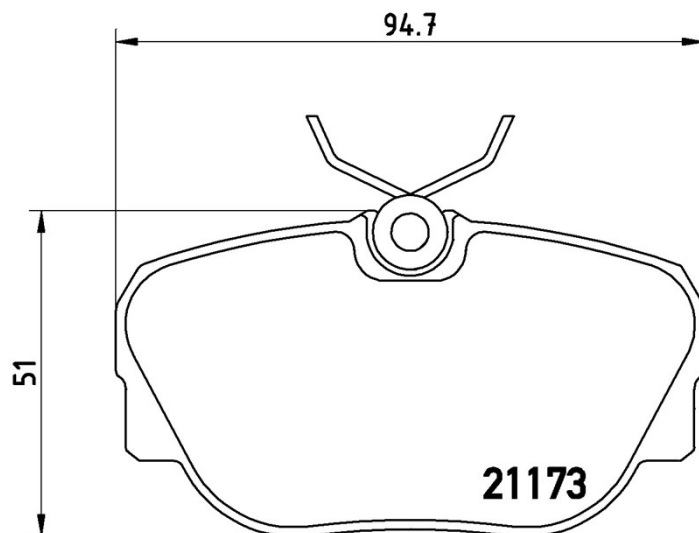

Féketét műszaki adatai

Tengely
Első

WVA
21173

Szélesség
94,7 mm

Vastagság
17 mm

Magasság
51 mm

Fékrendszer
Lucas

Kiegészítő felszerelés
A féknyereg csavarokkal

Kopásjelző szenzor
Foglalattal ellátott

EAN kód
8020584050101

Kompatibilis járművek

BMW

Modell	Típus	Kw	Év
3 (E30)	316	66	09/83 06/88
3 (E30)	316 (Ecotronic)	66	09/83 06/88
3 (E30)	316 i	75	07/88 06/91
3 (E30)	316 i	75	08/87 08/88
3 (E30)	316 i	73	09/87 06/91
3 (E30)	318 i	83	06/87 12/91
3 (E30)	318 i	77	09/82 08/87
3 (E30)	318 i	85	09/87 06/91
3 (E30)	318 i	75	12/84 08/88
3 (E30)	318 is	100	09/89 08/91