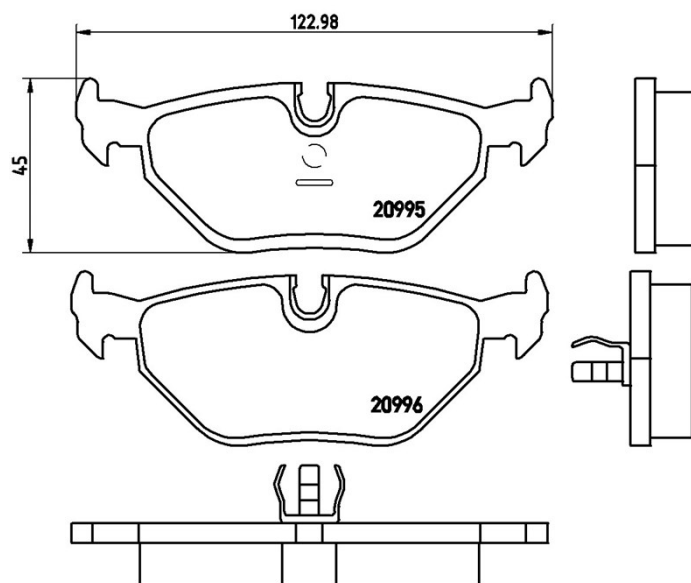

EAN kód

8020584050118

Kompatibilis járművek

BMW

Modell	Típus	Kw	Év
3 (E30)	M3 2.3	158	01/86 12/90
3 (E30)	M3 2.3	147	02/87 05/89
3 (E30)	M3 2.3	143	07/86 06/91
3 (E30)	M3 EVO I 2.3	162	10/88 10/90
3 (E30)	M3 EVO II 2.5	175	01/90 01/92
3 (E36)	M3 3.0	210	10/94 07/95
3 (E36)	M3 3.2	236	10/95 01/98
3 Convertible (E30)	M3 2.3	143	06/88 06/91
3 Convertible (E36)	M3 3.0	210	04/94 07/95