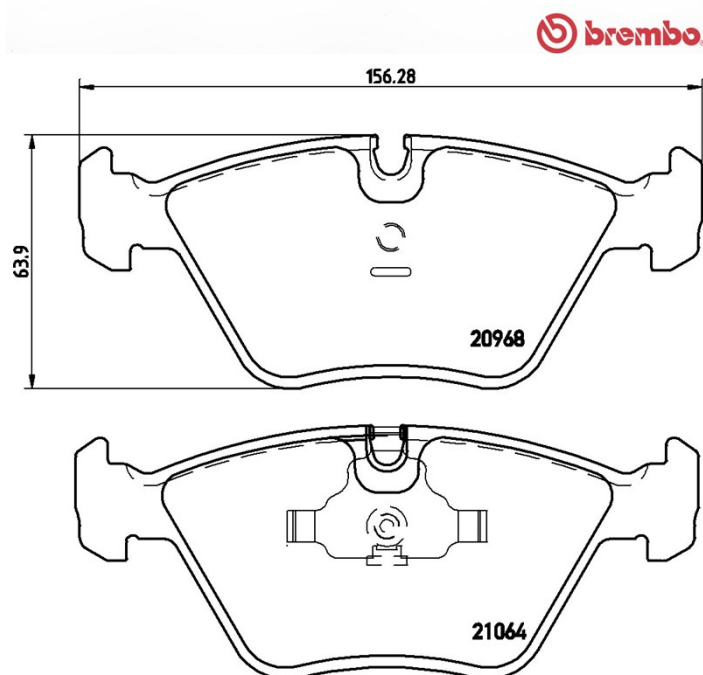

Féketét műszaki adatai

Tengely

Első

WVA

20968, 21064

Szélesség

156,3 mm

Vastagság

20,3 mm

Magasság

63,9 mm

Fékrendszer

Teves

Kiegészítő felszerelés

Kopásjelző szenzor

Foglalattal ellátott

EAN kód

8020584050125

Kompatibilis járművek

BMW

Modell	Típus	Kw	Év
5 (E34)	518 i	85	05/94 08/95
5 (E34)	518 i	83	09/89 04/94
5 (E34)	520 i	95	06/87 09/90
5 (E34)	520 i 24V	110	04/90 08/95
5 (E34)	524 td	85	03/88 08/91
5 (E34)	525 i	125	02/88 08/90
5 (E34)	525 i 24V	141	03/90 12/95
5 (E34)	525 iX 24V	141	10/91 08/95