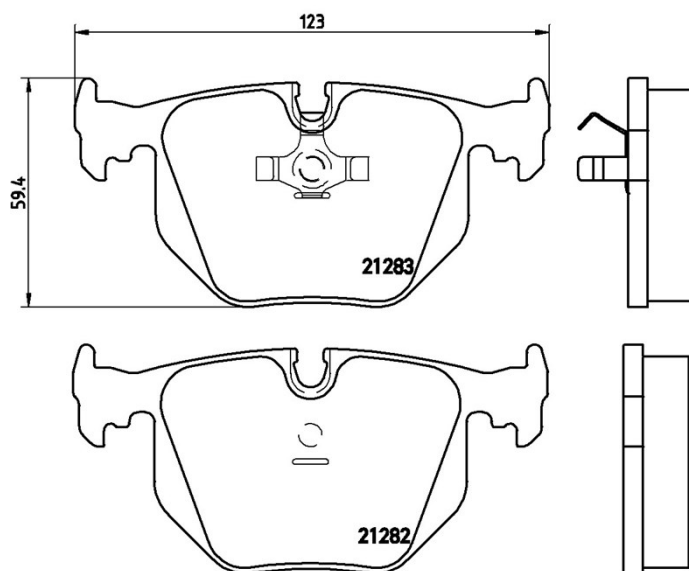

Féketét műszaki adatai

Tengely

Hátsó

WVA

21282, 21283

Szélesség

123 mm

Vastagság

17,3 mm

Magasság

59,4 mm

Fékrendszer

Teves

Kiegészítő felszerelés

Kopásjelző szenzor

Foglalattal ellátott

EAN kód

8020584050163

Kompatibilis járművek

BMW

Modell	Típus	Kw	Év
5 (E34)	M5	250	01/92 07/95
5 (E34)	M5	232	09/88 03/92
5 (E34)	M5 Cat	232	09/88 03/92
5 Touring (E34)	M5	250	04/92 07/95
8 (E31)	840 Ci	210	03/96 06/99
8 (E31)	840 i	210	03/93 02/96
8 (E31)	850 Ci	240	09/94 12/99
8 (E31)	850 CSi	280	11/92 12/96
8 (E31)	850 i,Ci	220	01/90 08/94