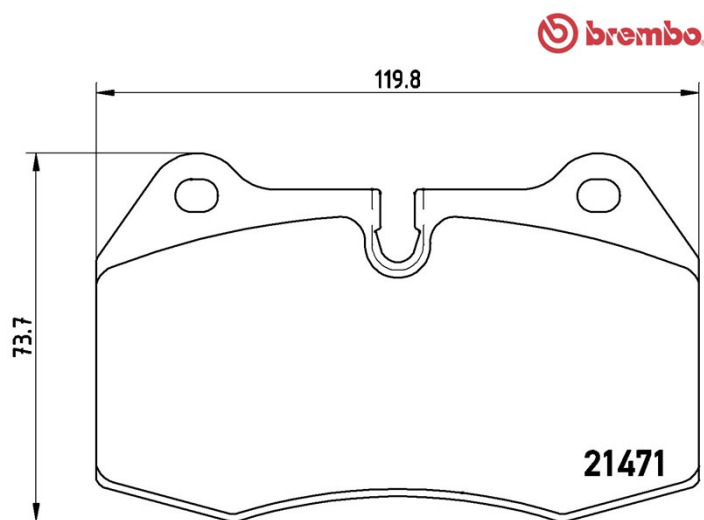

## Féktetét műszaki adatai

**Tengely**  
Első

**VVA**  
21471

**Szélesség**  
119,8 mm

**Vastagság**  
18 mm

**Magasság**  
73,7 mm

**Fékrendszer**  
Brembo

**Kiegészítő felszerelés**

**Kopásjelző szenzor**  
Foglalattal ellátott

**EAN kód**  
8020584050187