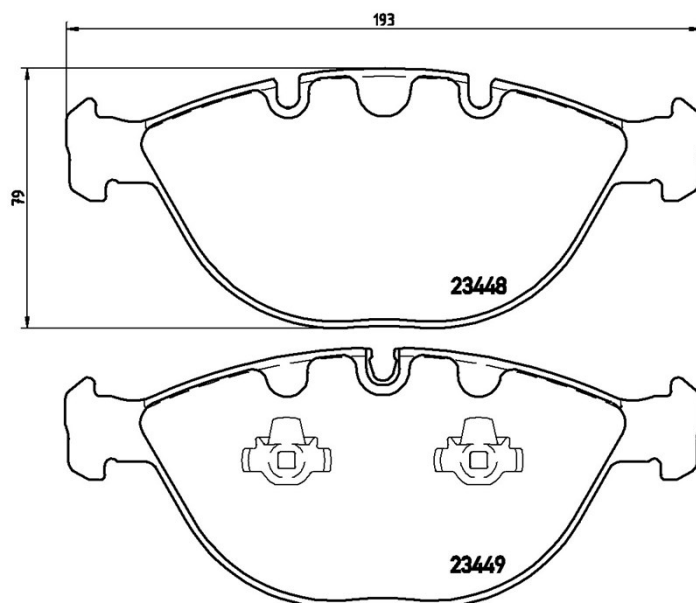

Féketét műszaki adatai

Tengely

Első

WVA

23448, 23449

Szélesség

193 mm

Vastagság

20,8 mm

Magasság

79 mm

Férendszer

Teves

Kiegészítő felszerelés

Kopásjelző szenzor

Foglalattal ellátott

EAN kód

8020584050286

Kompatibilis járművek

BMW

Modell	Típus	Kw	Év
X5 (E53)	4.4 i	235	10/03 10/06
X5 (E53)	4.6 is	255	10/01 09/03
X5 (E53)	4.8 is	265	04/04 09/06

OE kódok

Kompatibilis OE kódok

BMW 34112180420

BMW 34116756350

BMW 34116761282