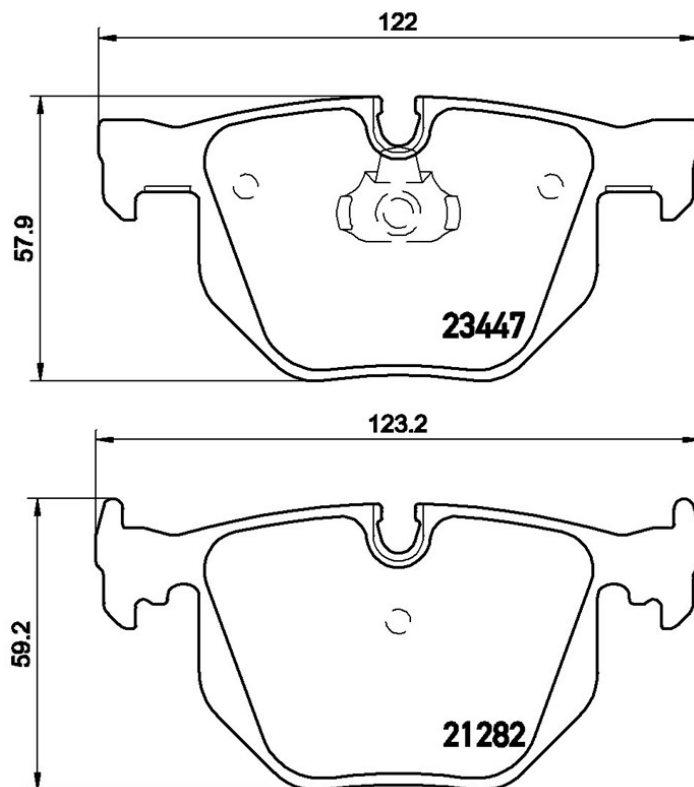

Fékbetét műszaki adatai

Tengely

Hátsó

WVA

21282, 23447

Szélesség

122 - 123,2 mm

Vastagság

17,3 mm

Magasság

58 - 59,2 mm

Fékrendszer

Teves

Kiegészítő felszerelés

Dugattyús kipszel

Kopásjelző szenzor

Foglalattal ellátott

EAN kód

8020584050293

Kompatibilis járművek

BMW

Modell	Típus	Kw	Év
7 (E65, E66, E67)	730 d	160	06/02 02/05
7 (E65, E66, E67)	730 d	150	09/02 08/03
7 (E65, E66, E67)	730 d	155	09/03 08/08
7 (E65, E66, E67)	730 i, Li	184	03/05 07/08
7 (E65, E66, E67)	730 i, Li	170	03/03 07/08
7 (E65, E66, E67)	730 i, Li	190	03/05 07/08