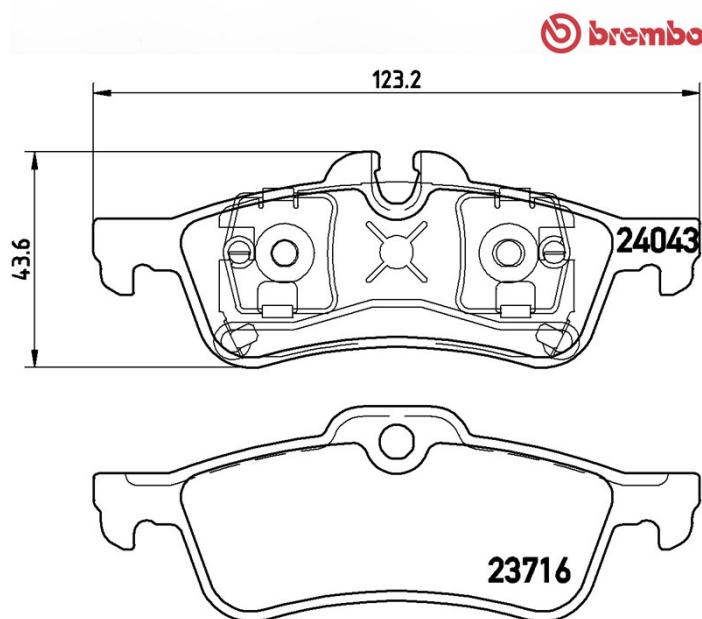

Féketét műszaki adatai

Tengely

Hátsó

WVA

23716, 24043

Szélesség

123,2 mm

Vastagság

16,3 mm

Magasság

43,6 mm

Férendszer

Teves

Kiegészítő felszerelés

Kopásjelző szenzor

Foglalattal ellátott

EAN kód

8020584050323

Kompatibilis járművek

MINI

Modell	Típus	Kw	Év
MINI (R50, R53)	Cooper	85	06/01 09/06
MINI (R50, R53)	Cooper S	120	03/02 09/06
MINI (R50, R53)	Cooper S	125	07/04 09/06
MINI (R50, R53)	John Cooper Works	160	03/06 09/06
MINI (R50, R53)	One	55	04/03 09/06
MINI (R50, R53)	One	66	06/01 09/06
MINI (R50, R53)	One D	55	06/03 09/06
MINI (R50, R53)	One D	65	06/03 09/06
MINI (R50, R53)	S Works	149	11/03 06/05