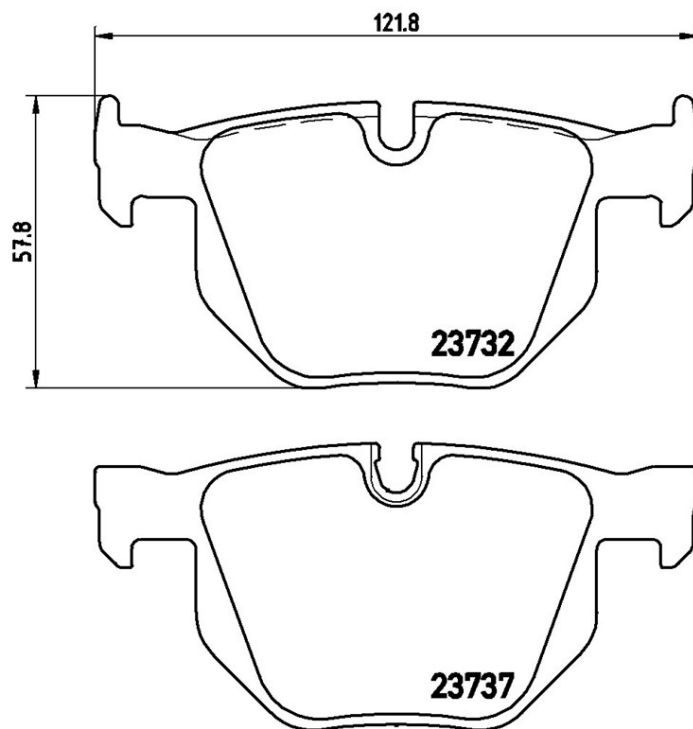

Féketét műszaki adatai

Tengely

Hátsó

WVA

23732, 23737

Szélesség

122 mm

Vastagság

17,3 mm

Magasság

57,9 mm

Férendszer

Teves

Kiegészítő felszerelés

Kopásjelző szenzor

Foglalattal ellátott

EAN kód

8020584050330

Kompatibilis járművek

BMW

Modell	Típus	Kw	Év
5 (E60)	520 d	110	09/05 02/07
5 (E60)	520 d	120	09/05 12/09
5 (E60)	520 d	130	09/07 12/09
5 (E60)	520 i	115	04/06 12/09
5 (E60)	520 i	120	12/06 03/10
5 (E60)	520 i	125	07/03 03/10