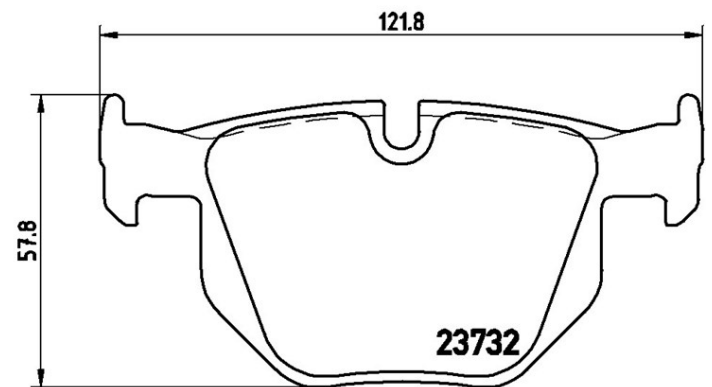

Féketét műszaki adatai

Tengely

Hátsó

WVA

23732, 23737

Szélesség

122 mm

Vastagság

17,3 mm

Magasság

57,9 mm

Fékrendszer

Teves

Kiegészítő felszerelés

Kopásjelző szenzor

Foglalattal ellátott

EAN kód

8020584068472

Kompatibilis járművek

BMW

Modell	Típus	Kw	Év
5 (E60)	520 d	110	09/05 02/07
5 (E60)	520 d	120	09/05 12/09
5 (E60)	520 d	130	09/07 12/09
5 (E60)	520 i	115	04/06 12/09
5 (E60)	520 i	120	12/06 03/10
5 (E60)	520 i	125	07/03 03/10
5 (E60)	520 i	125	09/07 03/10