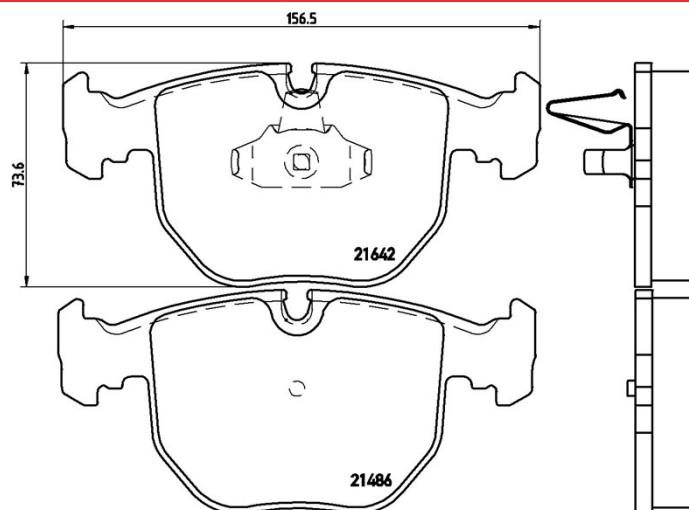

## Féktetét műszaki adatai

<b>Tengely</b>	<b>WVA</b> 21486,21642
<b>Szélesség</b> 156,4 mm	<b>Vastagság</b> 19,3 mm
<b>Magasság</b> 73,6 mm	<b>Fékrendszer</b> Teves
<b>Kiegészítő felszerelés</b>	<b>Kopásjelző szenzor</b> Foglalattal ellátott
<b>EAN kód</b> 8020584059968	