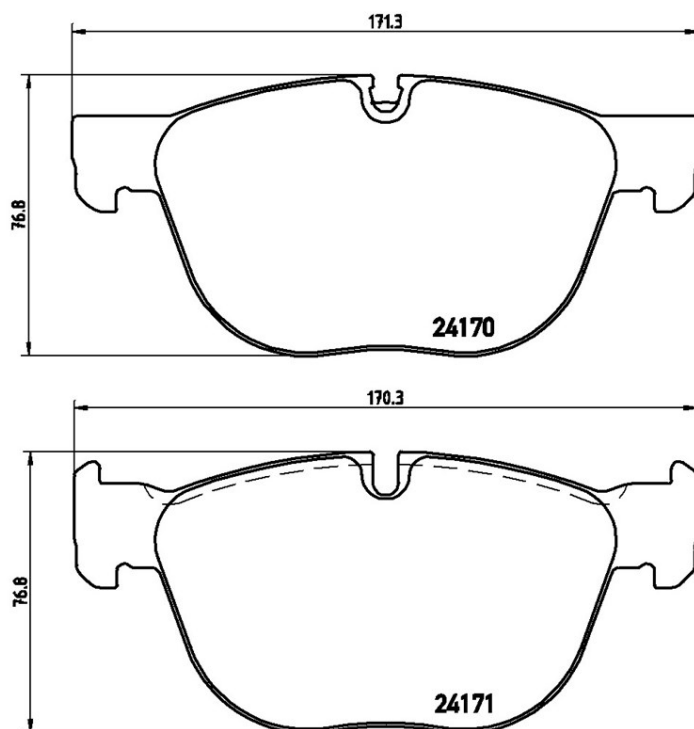

Fékbetét műszaki adatai

Tengely
Első

WVA
24170, 24171

Szélesség
171,3 - 170,3 mm

Vastagság
19,7 mm

Magasság
76,8 mm

Fékrendszer
Teves

Kiegészítő felszerelés

Kopásjelző szenzor
Foglalattal ellátott

EAN kód
8020584059975

Kompatibilis járművek

BMW

Modell	Típus	Kw	Év
X4 (F26)	M 40 i	265	12/15 03/18
X5 (E70)	3.0 d	155	02/07 09/08
X5 (E70)	3.0 d	173	02/07 09/08
X5 (E70)	3.0 sd	210	10/07 09/08
X5 (E70)	3.0 si	200	10/06 09/08
X5 (E70)	4.8 i xDrive	261	10/06 09/08