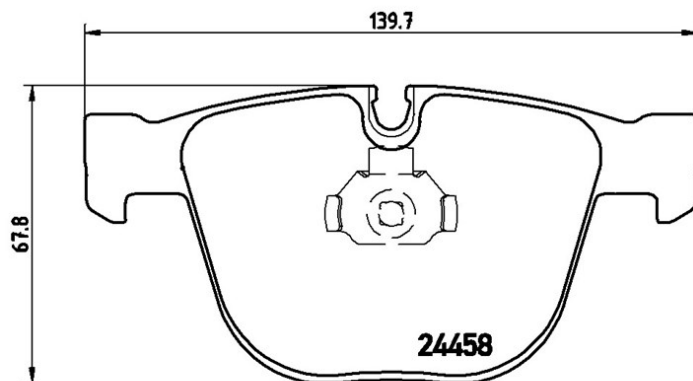

Fékbetét műszaki adatai

Tengely

Hátsó

WVA

24458, 24495

Szélesség

139,7 mm

Vastagság

17,1 mm

Magasság

67,8 mm

Fékrendszer

Teves

Kiegészítő felszerelés

Dugattyús klipszel

Kopásjelző szenzor

Foglalattal ellátott

EAN kód

8020584059982

Kompatibilis járművek

BMW

Modell	Típus	Kw	Év
X5 (E70)	M	408	07/09 07/13
X5 (F15, F85)	M	423	12/14 07/18
X6 (E71, E72)	M	408	07/09 07/14
X6 (E71, E72)	xDrive 50 i	330	10/07 06/14
X6 (E71, E72)	xDrive 50 i	300	07/08 07/14
X6 (F16, F86)	M	423	12/14 -