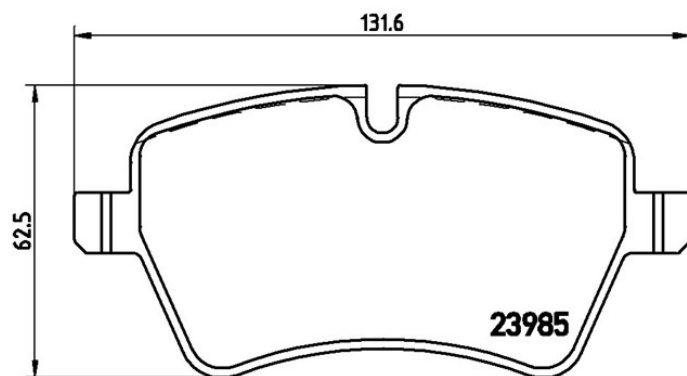

Féketét műszaki adatai

Tengely

Első

WVA

23984, 23985

Szélesség

131,6 mm

Vastagság

18,0 mm

Magasság

62,5 - 71,4 mm

Férendszer

Lucas

Kiegészítő felszerelés

Kopásjelző szenzor

Foglalattal ellátott

EAN kód

8020584059999

Kompatibilis járművek

MINI

Modell	Típus	Kw	Év
MINI (R50, R53)	Cooper S	125	07/04 09/06
MINI (R50, R53)	John Cooper Works	160	03/06 09/06
MINI (R50, R53)	S Works	149	11/03 06/05
MINI (R50, R53)	Works	155	11/03 09/06
MINI (R56)	Cooper S	147	01/12 11/13