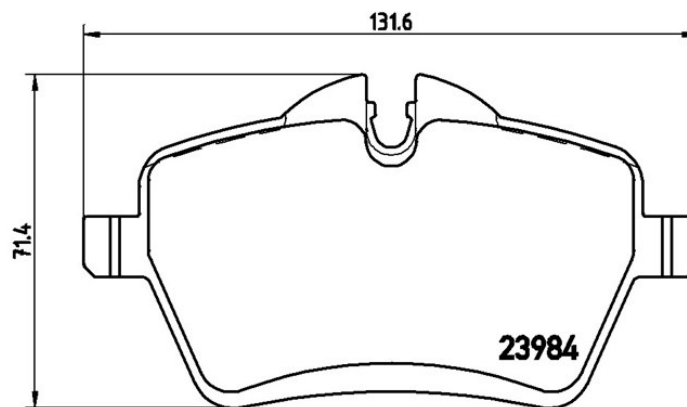

Féketét műszaki adatai

Tengely

Első

WVA

23984, 23985

Szélesség

131,6 mm

Vastagság

18,0 mm

Magasság

62,5 - 71,4 mm

Férendszer

Lucas

Kiegészítő felszerelés

Kopásjelző szenzor

Foglalattal ellátott

EAN kód

8020584059999

Kompatibilis járművek

MINI

Modell	Típus	Kw	Év
MINI (R50, R53)	Cooper S	125	07/04 09/06
MINI (R50, R53)	John Cooper Works	160	03/06 09/06
MINI (R50, R53)	S Works	149	11/03 06/05
MINI (R50, R53)	Works	155	11/03 09/06
MINI (R56)	Cooper S	147	01/12 11/13