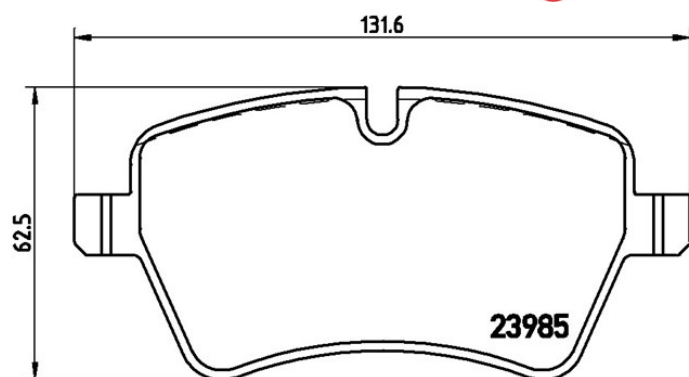

Féketét műszaki adatai

Tengely

Első

WVA

23984, 23985

Szélesség

131,6 mm

Vastagság

18,0 mm

Magasság

62,5 - 71,4 mm

Férendszer

Lucas

Kiegészítő felszerelés
Kopásjelző szenzor

Foglalattal ellátott

EAN kód

8020584068564

Kompatibilis járművek

MINI

Modell	Típus	Kw	Év
MINI (R50, R53)	Cooper S	125	07/04 09/06
MINI (R50, R53)	John Cooper Works	160	03/06 09/06
MINI (R50, R53)	S Works	149	11/03 06/05
MINI (R50, R53)	Works	155	11/03 09/06