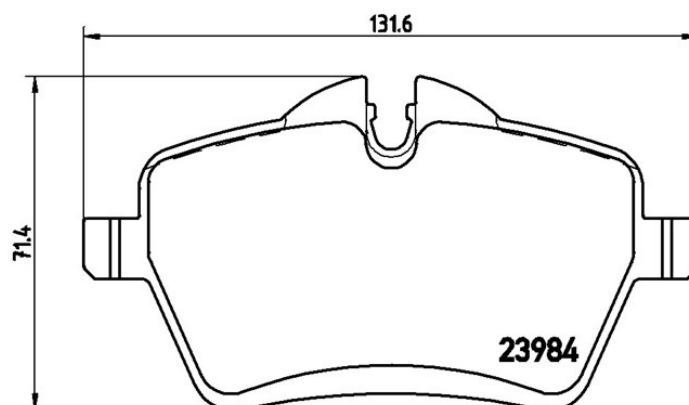

Féketét műszaki adatai

Tengely

Első

WVA

23984, 23985

Szélesség

131,6 mm

Vastagság

18,0 mm

Magasság

62,5 - 71,4 mm

Férendszer

Lucas

Kiegészítő felszerelés

Kopásjelző szenzor

Foglalattal ellátott

EAN kód

8020584068564

Kompatibilis járművek

MINI

Modell	Típus	Kw	Év
MINI (R50, R53)	Cooper S	125	07/04 09/06
MINI (R50, R53)	John Cooper Works	160	03/06 09/06
MINI (R50, R53)	S Works	149	11/03 06/05
MINI (R50, R53)	Works	155	11/03 09/06