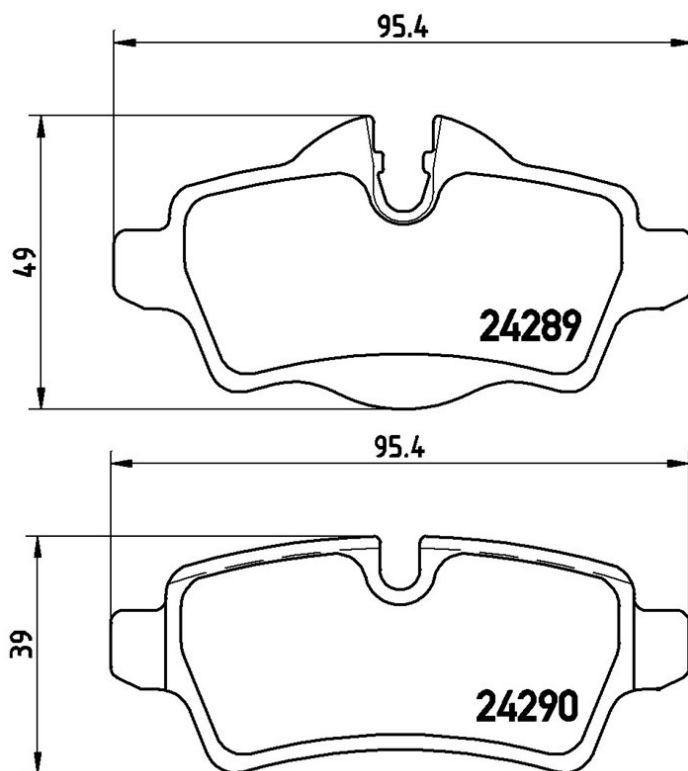

Fékbetét műszaki adatai

Tengely

Hátsó

WVA

24289, 24290

Szélesség

95,4 mm

Vastagság

17 mm

Magasság

39 - 49 mm

Fékrendszer

Lucas

Kiegészítő felszerelés

Kopásjelző szenzor

Foglalattal ellátott

EAN kód

8020584060001

Kompatibilis járművek

MINI

Modell	Típus	Kw	Év
MINI (R56)	Cooper	85	09/06 11/13
MINI (R56)	Cooper	90	09/09 11/13
MINI (R56)	Cooper	88	10/06 02/12
MINI (R56)	Cooper D	82	02/11 11/13
MINI (R56)	Cooper D	82	06/10 11/13
MINI (R56)	Cooper D	80	11/06 09/10