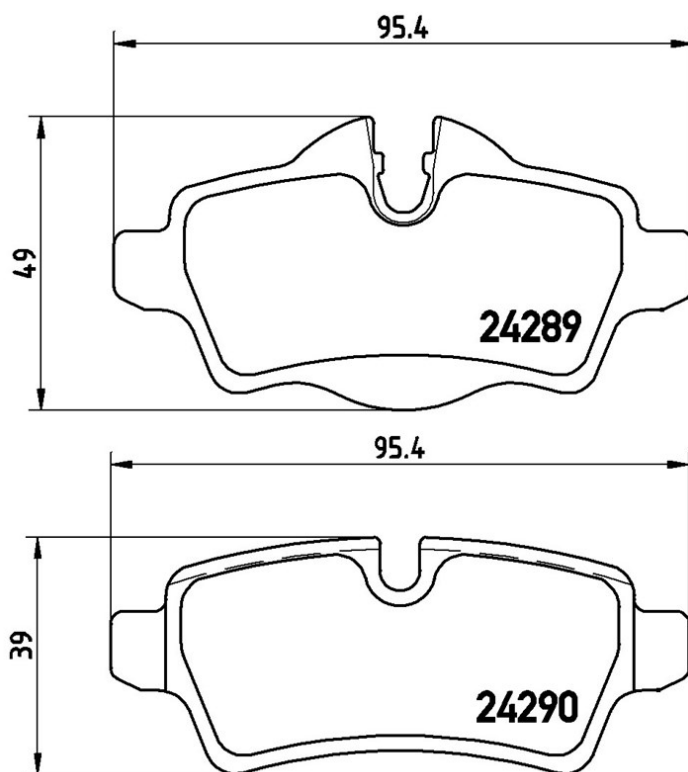

Kompatibilis járművek

MINI

Modell	Típus	Kw	Év
MINI (R56)	Cooper	85	09/06 11/13
MINI (R56)	Cooper	90	09/09 11/13
MINI (R56)	Cooper	88	10/06 02/12
MINI (R56)	Cooper D	82	02/11 11/13