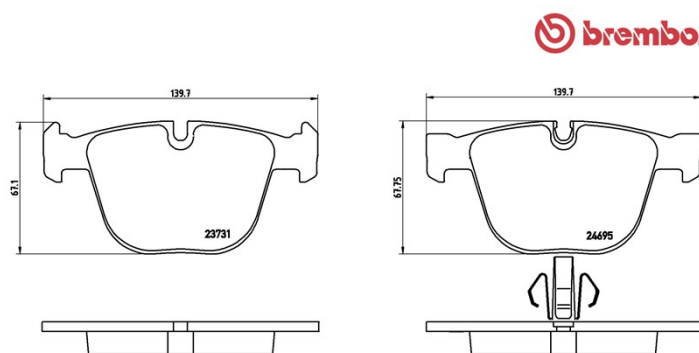

Fékbetét műszaki adatai

Tengely

Hátsó

WVA

23731, 24695

Szélesség

139,7 mm

Vastagság

16,9 mm

Magasság

67,1 mm

Fékrendszer

Teves

Kiegészítő felszerelés

Dugattyús klipszel

Kopásjelző szenzor

Foglalattal ellátott

EAN kód

8020584090176

Kompatibilis járművek

ALPINA

Modell	Típus	Kw	Év
B7 (F01, F02)	BITURBO	373	03/09 06/12

BMW

Modell	Típus	Kw	Év
5 Gran Turismo (F07)	520 d	135	04/11 02/17
5 Gran Turismo (F07)	520 d	120	07/12 06/13
5 Gran Turismo (F07)	520 d	100	07/13 02/17
5 Gran Turismo (F07)	528 i	180	07/13 02/17
5 Gran Turismo (F07)	530 d	190	07/12 02/17
5 Gran Turismo (F07)	530 d	180	08/09 06/12
5 Gran Turismo (F07)	530 d	155	09/10 02/17
5 Gran Turismo (F07)	530 d xDrive	180	06/10 06/12
5 Gran Turismo (F07)	530 d xDrive	190	07/12 02/17
5 Gran Turismo (F07)	535 d	220	03/10 06/12