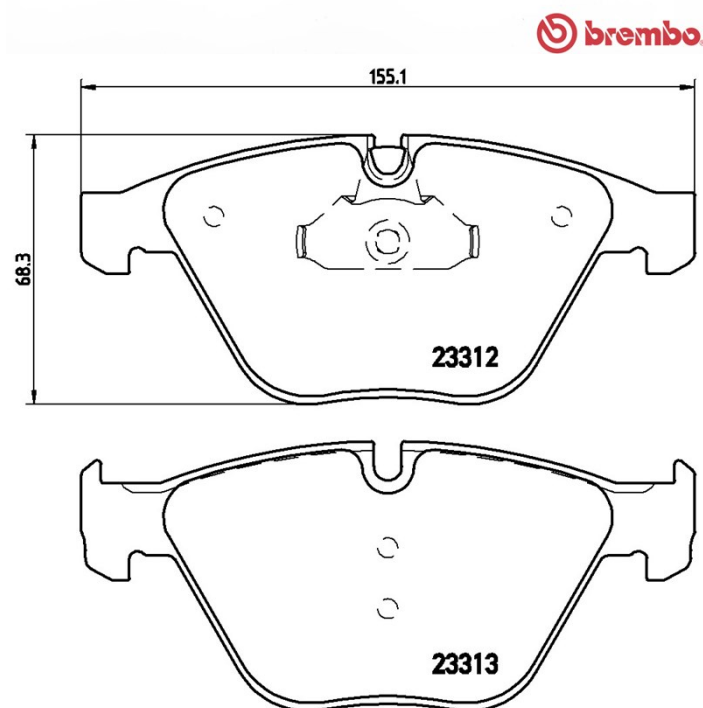

Fékbetét műszaki adatai

Tengely
Első

WVA
23312,23313

Szélesség
155,3 mm

Vastagság
20,3 mm

Magasság
68,3 mm

Fékrendszer
Teves

Kiegészítő felszerelés

Kopásjelző szenzor
Foglalattal ellátott

EAN kód
8020584090183

Kompatibilis járművek

BMW				
Modell	Típus	Kw	Év	
5 (E60)	520 d	110	09/05 02/07	
5 (E60)	520 d	120	09/05 12/09	
5 (E60)	520 d	130	09/07 12/09	
5 (E60)	520 i	115	04/06 12/09	
5 (E60)	520 i	120	12/06 03/10	
5 (E60)	520 i	125	07/03 03/10	
5 (E60)	520 i	125	09/07 03/10	
5 (E60)	523 i	140	01/07 03/10	