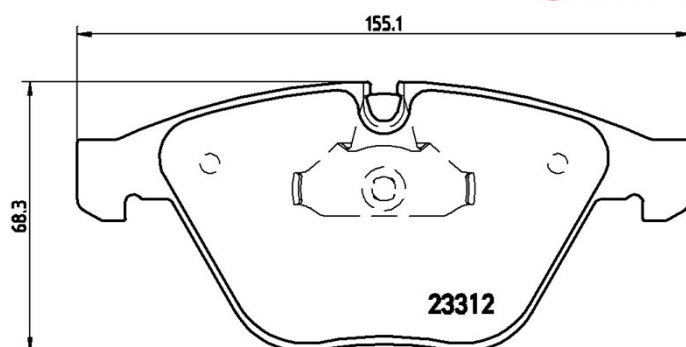

Féketét műszaki adatai

Tengely

Első

WVA

23313, 23312

Szélesség

155,3 mm

Vastagság

20,3 mm

Magasság

68,3 mm

Fékrendszer

Teves

Kiegészítő felszerelés

Kopásjelző szenzor

Foglalattal ellátott

EAN kód

8020584068588

Kompatibilis járművek

BMW

Modell	Típus	Kw	Év
5 (E60)	520 d	110	09/05 02/07
5 (E60)	520 d	120	09/05 12/09
5 (E60)	520 d	130	09/07 12/09
5 (E60)	520 i	115	04/06 12/09
5 (E60)	520 i	120	12/06 03/10
5 (E60)	520 i	125	07/03 03/10
5 (E60)	520 i	125	09/07 03/10
5 (E60)	523 i	140	01/07 03/10
5 (E60)	523 i	140	01/07 03/10