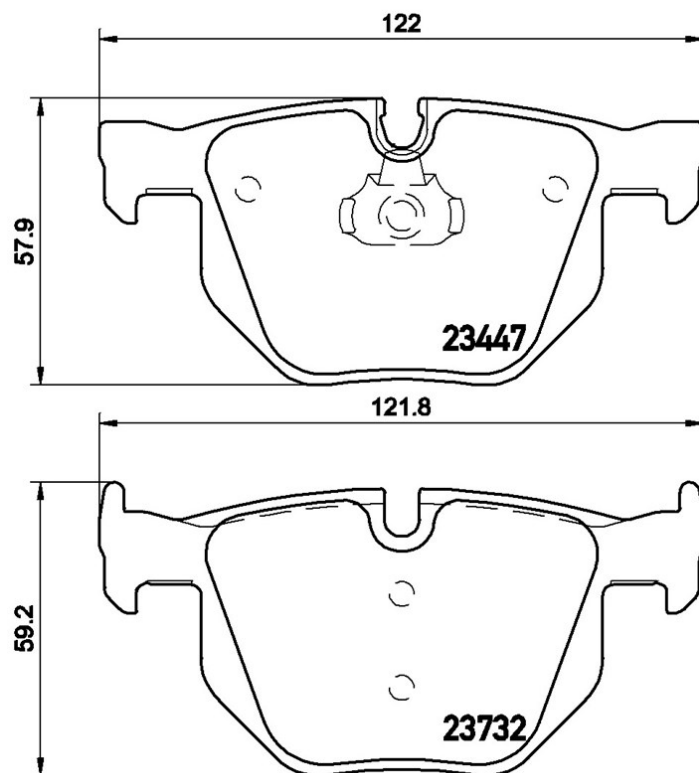

Fékbetét műszaki adatai

Tengely

Hátsó

WVA

23447, 23732

Szélesség

122 - 123,2 mm

Vastagság

17,3 mm

Magasság

58 - 59,2 mm

Fékrendszer

Teves

Kiegészítő felszerelés

Dugattyús kipszel

Kopásjelző szenzor

Foglalattal ellátott

EAN kód

8020584090206

Kompatibilis járművek

BMW

Modell	Típus	Kw	Év
X5 (E70)	3.0 d	155	02/07 09/08
X5 (E70)	3.0 d	173	02/07 09/08
X5 (E70)	3.0 si	200	10/06 09/08
X5 (E70)	xDrive 30 d	180	04/10 07/13
X5 (E70)	xDrive 30 d	173	10/08 03/10
X5 (E70)	xDrive 30 d	155	10/08 07/13