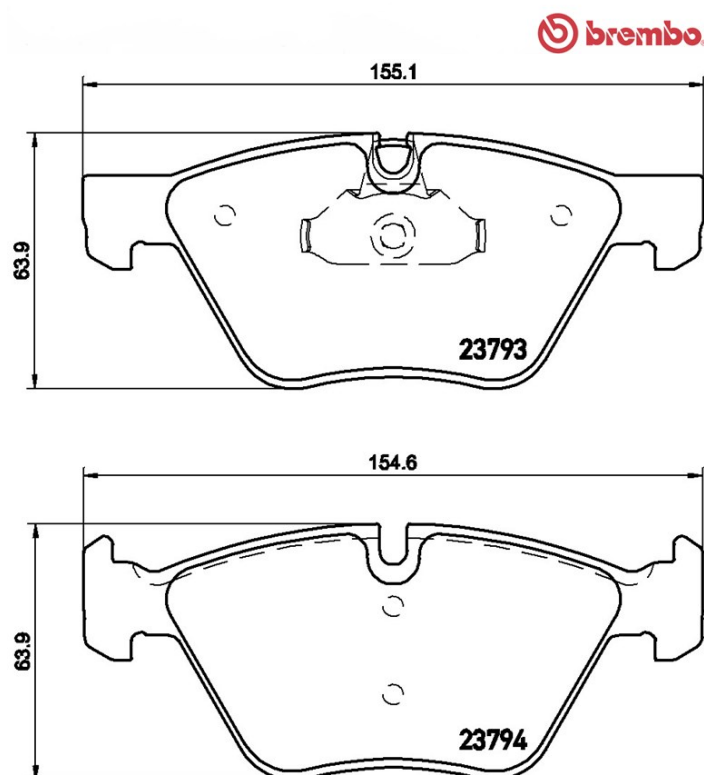

Féketét műszaki adatai

Tengely

Első

WVA

23793, 23794

Szélesség

154,6 - 155,1 mm

Vastagság

20,3 mm

Magasság

63,9 mm

Fékrendszer

Teves

Kiegészítő felszerelés

Anti zajos síma
Dugattyús kipszel

Kopásjelző szenzor

Foglalattal ellátott

EAN kód

8020584090213

Kompatibilis járművek

BMW

Modell	Típus	Kw	Év
5 (E60)	520 d	110	09/05 02/07
5 (E60)	520 d	120	09/05 12/09
5 (E60)	520 d	130	09/07 12/09
5 (E60)	520 i	115	04/06 12/09
5 (E60)	520 i	120	12/06 03/10
5 (E60)	520 i	125	07/03 03/10
5 (E60)	520 i	125	09/07 03/10