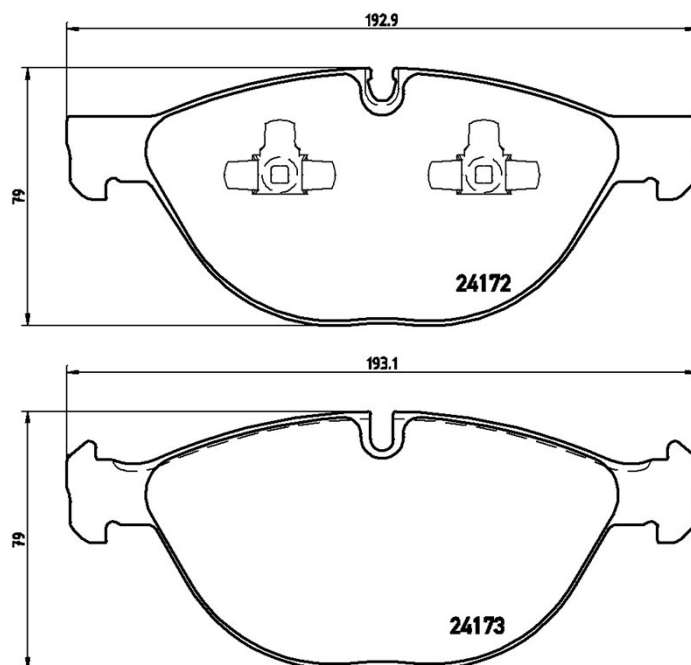

EAN kód

8020584090220

Kompatibilis járművek

BMW

Modell	Típus	Kw	Év
X5 (E70)	3.0 sd	210	10/07 09/08
X5 (E70)	4.8 i xDrive	261	10/06 09/08
X5 (E70)	xDrive 35 d	210	10/08 07/13
X5 (E70)	xDrive 48 i	261	10/08 03/10
X5 (E70)	xDrive 50 i	300	04/10 07/13
X5 (F15, F85)	xDrive 50 i	330	08/13 07/18
X6 (E71, E72)	xDrive 35 d	210	01/08 03/10
X6 (E71, E72)	xDrive 35 i	224	01/08 06/14