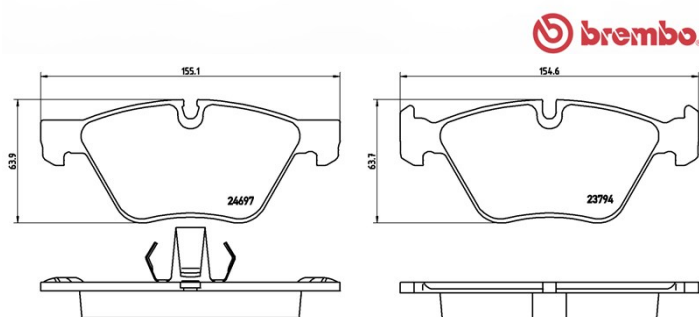

Fékbetét műszaki adatai

Tengely

Első

WVA

23794, 24697

Szélesség

155,1 - 154,6 mm

Vastagság

19,3 - 20,3 mm

Magasság

63,7 - 63,9 mm

Fékrendszer

Teves

Kiegészítő felszerelés

Kopásjelző szenzor

Foglalattal ellátott

EAN kód

8020584090244

Kompatibilis járművek

BMW

Modell	Típus	Kw	Év
5 (F10)	518 d	100	07/13 06/14
5 (F10)	518 d	105	07/13 06/14
5 (F10)	518 d	110	07/14 10/16
5 (F10)	518 d	120	10/13 10/16
5 (F10)	520 d	151	07/14 10/16
5 (F10)	520 d	100	01/13 06/14
5 (F10)	520 d	135	06/10 06/14
5 (F10)	520 d	147	06/10 06/14
5 (F10)	520 d	120	06/10 10/16
5 (F10)	520 d	140	07/14 10/16
5 (F10)	520 d	155	10/13 10/16
5 (F10)	520 d xDrive	151	07/14 10/16
5 (F10)	520 d xDrive	100	01/13 06/14
5 (F10)	520 d xDrive	147	01/13 06/14