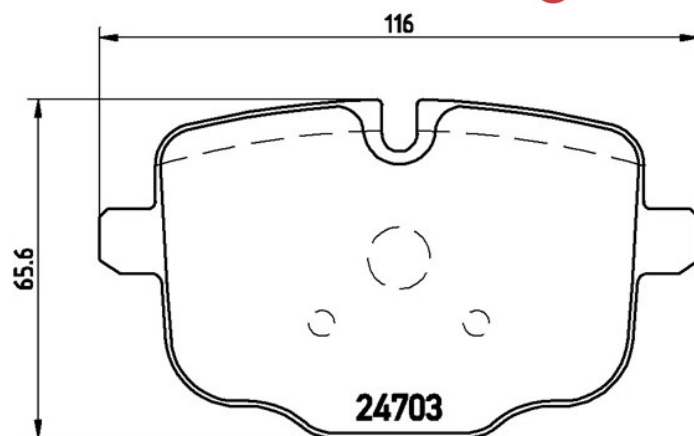

Féketét műszaki adatai

Tengely

Hátsó

WVA

24703, 24704

Szélesség

116 mm

Vastagság

18 mm

Magasság

65,6 - 72,6 mm

Fékrendszer

TRW

Kiegészítő felszerelés

Tartozékokkal
A féknyereg csavarokkal

Kopásjelző szenzor

Foglalattal ellátott

EAN kód

8020584090251

Kompatibilis járművek

BMW

Modell	Típus	Kw	Év
5 (F10)	530 d	180	01/10 08/11
5 (F10)	530 d	210	09/10 10/16
5 (F10)	530 d	190	09/11 10/16