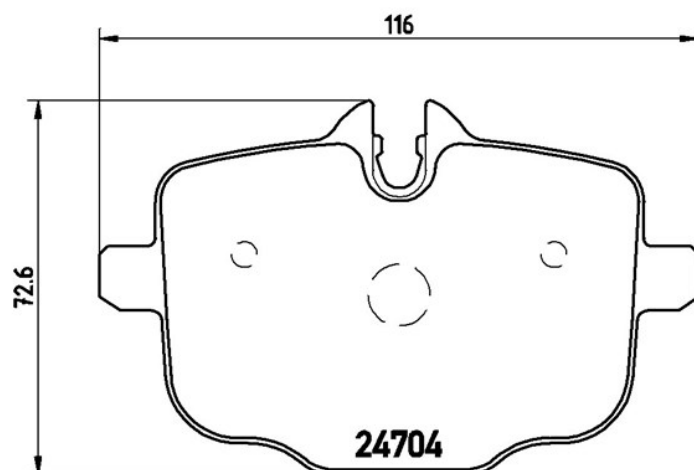

Féketét műszaki adatai

Tengely

Hátsó

WVA

24703, 24704

Szélesség

116 mm

Vastagság

18 mm

Magasság

65,6 - 72,6 mm

Fékrendszer

TRW

Kiegészítő felszerelés

Tartozékokkal
A féknyereg csavarokkal

Kopásjelző szenzor

Foglalattal ellátott

EAN kód

8020584090251

Kompatibilis járművek

BMW

Modell	Típus	Kw	Év
5 (F10)	530 d	180	01/10 08/11
5 (F10)	530 d	210	09/10 10/16
5 (F10)	530 d	190	09/11 10/16