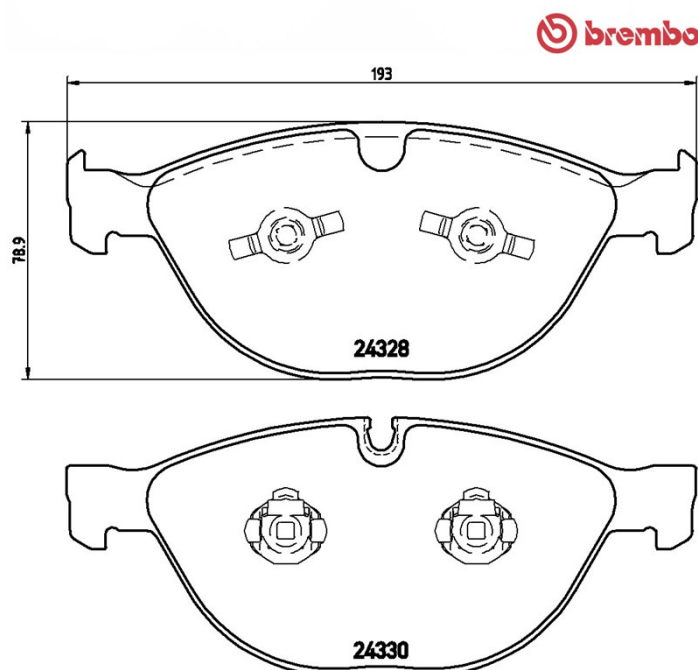

Féketét műszaki adatai

Tengely

Első

WVA

24328, 24330

Szélesség

193 mm

Vastagság

20,8 mm

Magasság

78,9 mm

Fékrendszer

Teves

Kiegészítő felszerelés

Dugattyús kipszel

Kopásjelző szenzor

Foglalattal ellátott

EAN kód

8020584090305

Kompatibilis járművek

BMW

Modell	Típus	Kw	Év
5 (E60)	M5	373	09/04 12/09
5 Touring (E61)	M5	373	02/07 12/10
6 (E63)	M	373	09/05 07/10
6 Convertible (E64)	M	373	09/06 08/10

JAGUAR

Modell	Típus	Kw	Év
XK Coupe (X150)	5.0 XKR	390	09/10 07/14

OE kódok