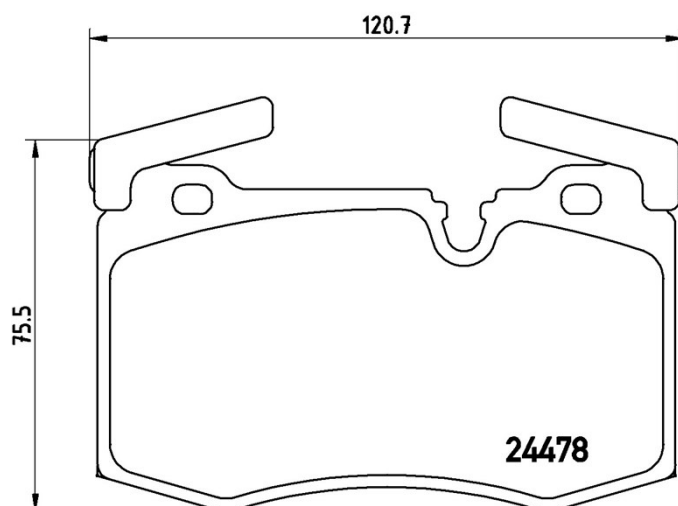

Féketét műszaki adatai

Tengely
Első

WVA
24478

Szélesség
120,7 mm

Vastagság
14,8 mm

Magasság
75,5 mm

Férendszer
Brembo

Kiegészítő felszerelés

Kopásjelző szenzor
Foglalattal ellátott

EAN kód
8020584090329

Kompatibilis járművek

MINI

Modell	Típus	Kw	Év
MINI (R56)	Cooper S John Cooper Works	141	11/06 02/10
MINI (R56)	John Cooper Works	155	11/07 11/13
MINI CLUBMAN (R55)	Cooper S John Cooper Works	141	10/08 02/10
MINI CLUBMAN (R55)	John Cooper Works	155	11/07 06/14
MINI CLUBMAN (R55)	One	72	03/10 06/14
MINI CLUBVAN (R55)	Cooper D	82	12/12 06/14
MINI CLUBVAN (R55)	One	72	12/12 06/14
MINI Convertible (R57)	Cooper S	125	11/07 12/08
MINI Convertible (R57)	John Cooper Works	155	08/08 05/15
MINI Coupe (R58)	John Cooper Works	155	12/10 05/15