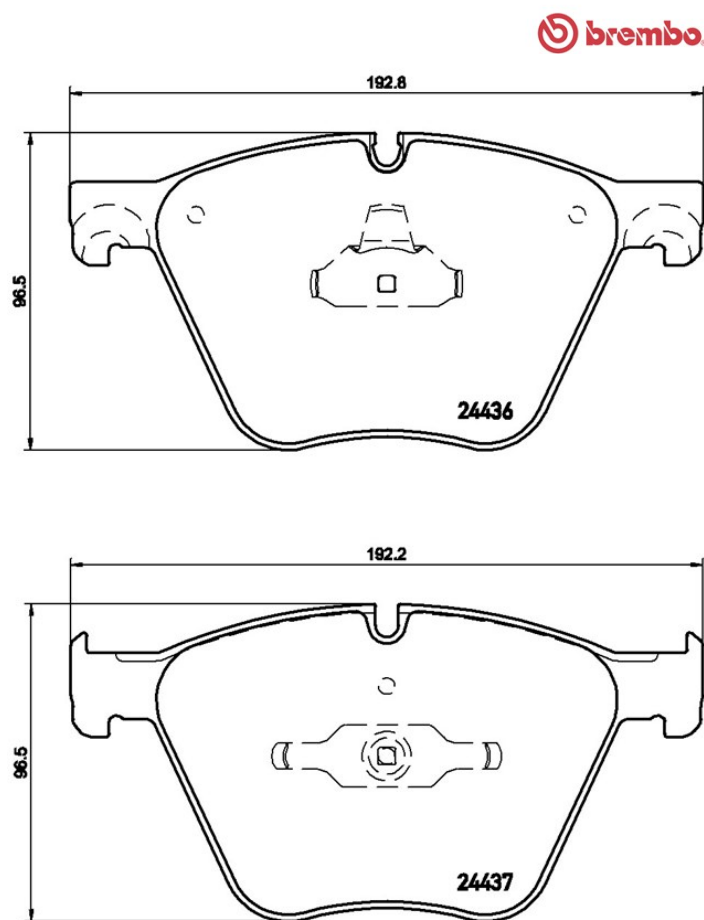

Fékbetét műszaki adatai

Tengely
Első

WVA
24436, 24437

Szélesség
192,8 - 192,2 mm

Vastagság
19,9 mm

Magasság
96,5 mm

Fékkrendszer
Teves

Kiegészítő felszerelés

Kopásjelző szenzor
Foglalattal ellátott

EAN kód
8020584102671

Kompatibilis járművek

BMW

Modell	Típus	Kw	Év
5 Gran Turismo (F07)	550 i	330	07/12 02/17
5 Gran Turismo (F07)	550 i	298	10/09 06/12
5 Gran Turismo (F07)	550 i	300	08/09 06/12
5 Gran Turismo (F07)	550 i xDrive	300	07/12 03/14
5 Gran Turismo (F07)	550 i xDrive	330	07/12 06/13