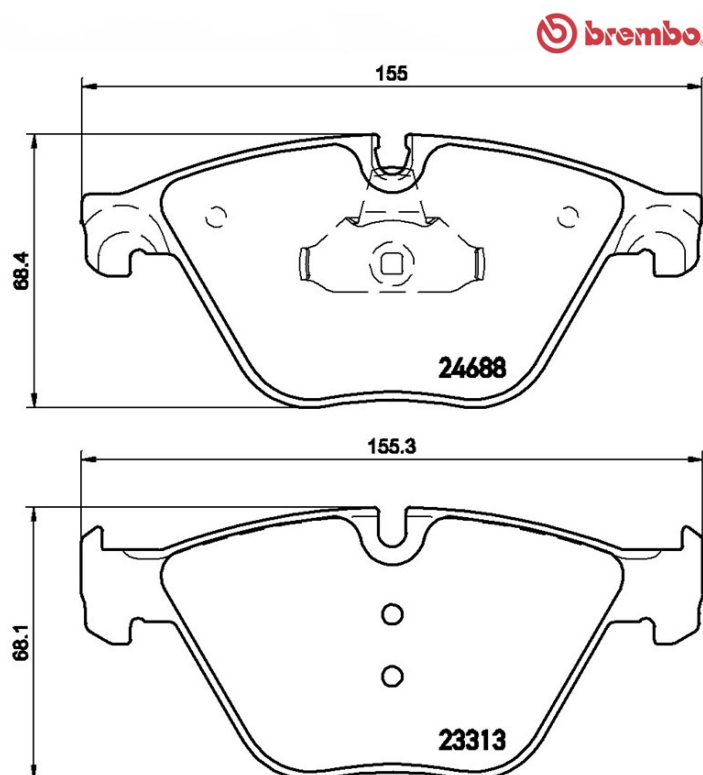

Fékbetét műszaki adatai

Tengely

Első

WVA

23313, 24688

Szélesség

155 - 155,3 mm

Vastagság

19,2 - 20,3 mm

Magasság

68,1 - 68,4 mm

Fékrendszer

Teves

Kiegészítő felszerelés

Kopásjelző szenzor

Foglalattal ellátott

EAN kód

8020584102688

Kompatibilis járművek

BMW

Modell	Típus	Kw	Év
5 (F10)	525 d	150	03/10 08/11
5 (F10)	525 d	155	09/11 10/16
5 (F10)	525 d	160	09/11 10/16
5 (F10)	525 d xDrive	155	09/11 10/16
5 (F10)	525 d xDrive	160	09/11 10/16
5 (F10)	528 i	180	09/11 10/16
5 (F10)	528 i	190	03/10 08/11