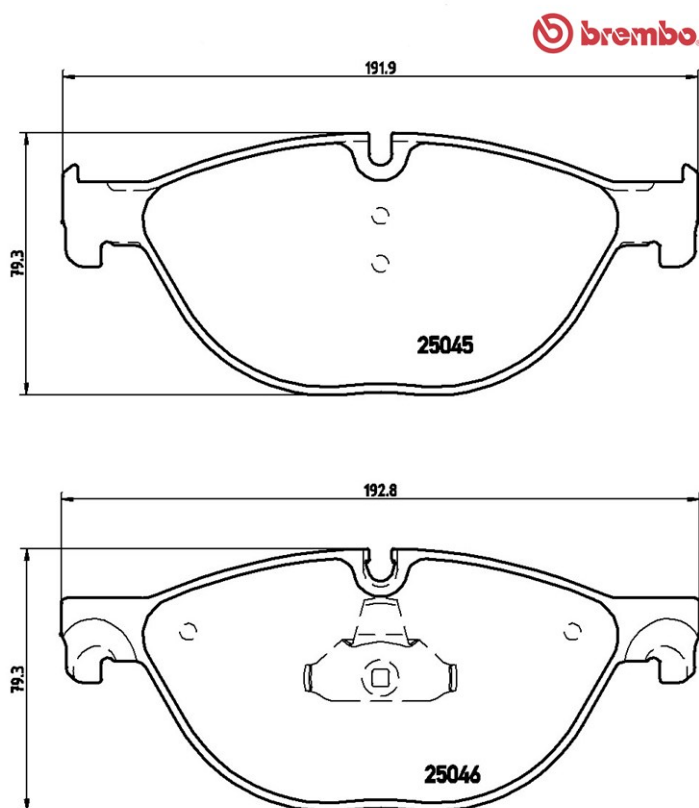

Féketét műszaki adatai

Tengely

Első

WVA

25045, 25046

Szélesség

191,9 - 192,8 mm

Vastagság

19,3 mm

Magasság

79,35 mm

Fékrendszer

Teves

Kiegészítő felszerelés

Kopásjelző szenzor

Foglalattal ellátott

EAN kód

8020584102701

Kompatibilis járművek

ALPINA

Modell	Típus	Kw	Év
B7 (F01, F02)	BITURBO	373	03/09 06/12

BMW

Modell	Típus	Kw	Év
5 (F10)	520 d xDrive	151	07/14 10/16
5 (F10)	525 d	150	03/10 08/11
5 (F10)	525 d	155	09/11 10/16