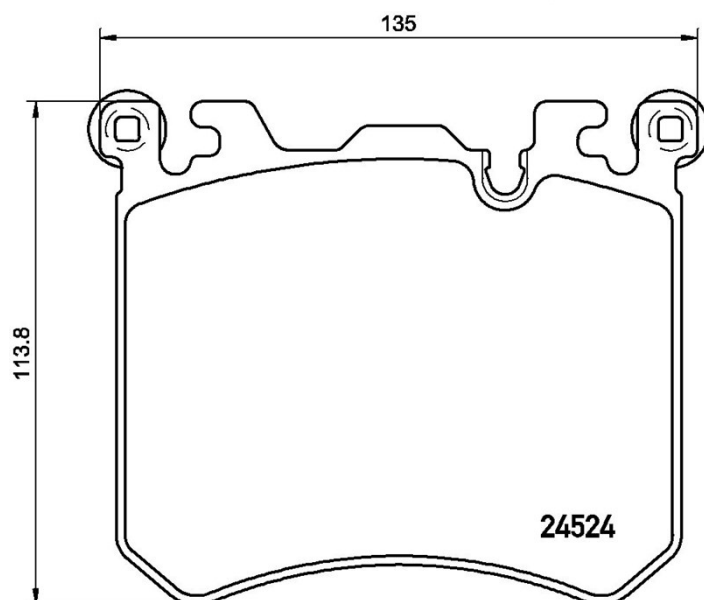

## Féketét műszaki adatai

**Tengely**  
Első

**WVA**  
24524

**Szélesség**  
135 mm

**Vastagság**  
19,4 mm

**Magasság**  
113,8 mm

**Fékrendszer**  
Brembo

**Kiegészítő felszerelés**  
Ellensúlyokkal

**Kopásjelző szenzor**  
Foglalattal ellátott

**EAN kód**  
8020584102718

### ROLLS-ROYCE

Modell	Típus	Kw	Év
DAWN (RR6)	6.6	420	02/16 -
DAWN (RR6)	6.6 Black Badge	442	07/17 -
GHOST (RR4)	V12	420	12/09 -
WRAITH (RR5)	V12	465	08/13 -