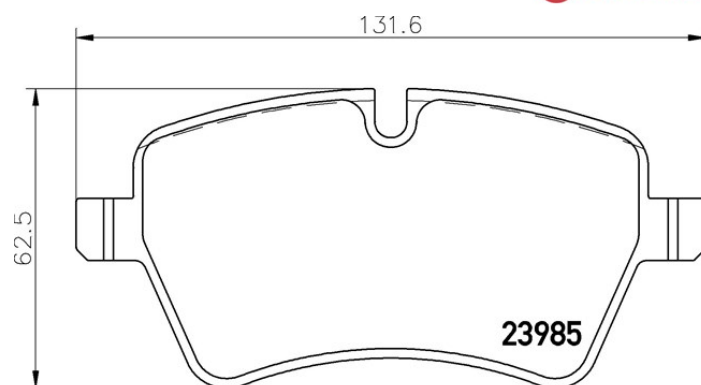

Fékbetét műszaki adatai

Tengely

Első

WVA

23984, 23985

Szélesség

131,6 mm

Vastagság

18 mm

Magasság

62,5 - 71,4 mm

Fékrendszer

Lucas

Kiegészítő felszerelés

Kopásjelző szenzor

Foglalattal ellátott

EAN kód

8020584110850

Kompatibilis járművek

MINI

Modell	Típus	Kw	Év
MINI (R56)	Cooper S	135	03/10 11/13
MINI (R56)	Cooper S	128	10/06 02/10
MINI (R56)	Cooper SD	100	02/11 11/13
MINI CLUBMAN (R55)	Cooper S	135	03/10 06/14
MINI CLUBMAN (R55)	Cooper S	128	08/07 07/10