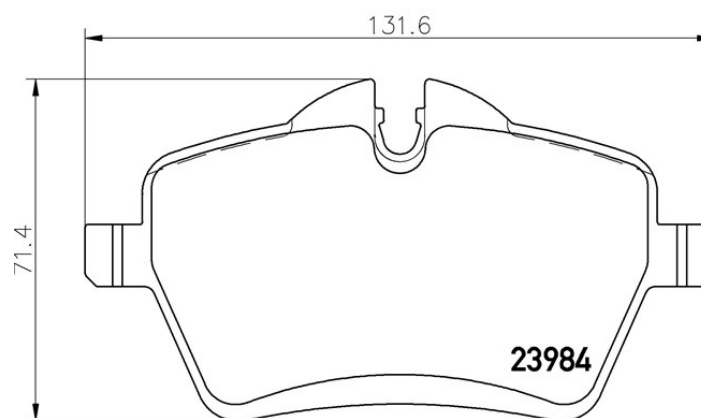

Fékbetét műszaki adatai

Tengely

Első

WVA

23984, 23985

Szélesség

131,6 mm

Vastagság

18 mm

Magasság

62,5 - 71,4 mm

Fékrendszer

Lucas

Kiegészítő felszerelés

Kopásjelző szenzor

Foglalattal ellátott

EAN kód

8020584110850

Kompatibilis járművek

MINI

Modell	Típus	Kw	Év
MINI (R56)	Cooper S	135	03/10 11/13
MINI (R56)	Cooper S	128	10/06 02/10
MINI (R56)	Cooper SD	100	02/11 11/13
MINI CLUBMAN (R55)	Cooper S	135	03/10 06/14
MINI CLUBMAN (R55)	Cooper S	128	08/07 07/10