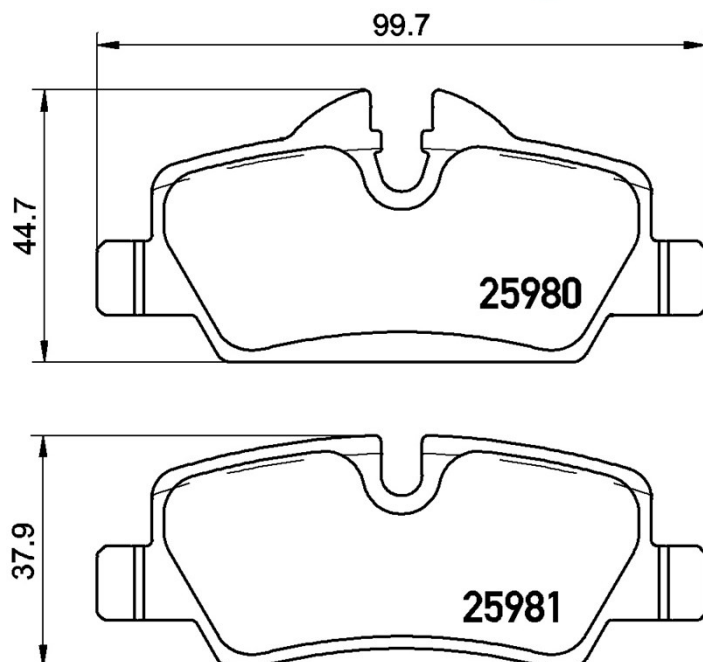

Fékbetét műszaki adatai

Tengely

Hátsó

WVA

25980, 25981

Szélesség

99,7 mm

Vastagság

16,6 mm

Magasság

44,7 - 37,9 mm

Fékrendszer

TRW

Kiegészítő felszerelés

Tartozékokkal
A féknyereg csavarokkal

Kopásjelző szenzor

Foglalattal ellátott

EAN kód

8020584112748

Kompatibilis járművek

MINI

Modell	Típus	Kw	Év
MINI (F55)	Cooper	100	09/13 -
MINI (F55)	Cooper D	85	10/13 -
MINI (F55)	Cooper S	120	09/13 -
MINI (F55)	Cooper S	141	09/13 -
MINI (F55)	Cooper S JCW	155	09/13 -
MINI (F55)	Cooper SD	120	09/13 -
MINI (F55)	Cooper SD	125	09/13 -