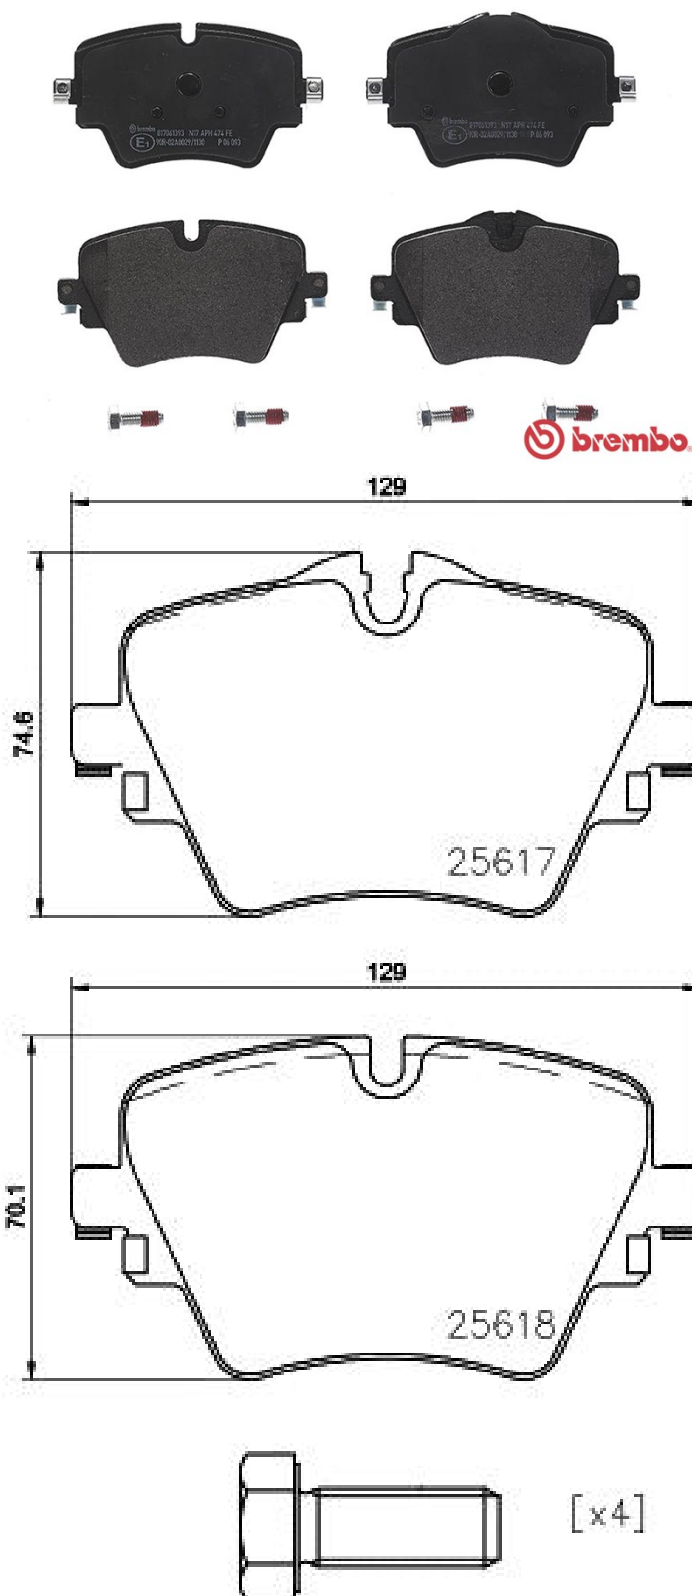

Féktetét műszaki adatai

Tengely

Első

WVA

25617, 25618

Szélesség

129 mm

Vastagság

18,6 mm

Magasság

70,1 - 74,6 mm

Fékrendszer

Lucas

Kiegészítő felszerelés

A féknyereg csavarokkal

Kopásjelző szenzor

Foglalattal ellátott

EAN kód

8020584080092

Kompatibilis járművek

BMW

Modell

Típus

Kw

Év

2 Active Tourer (F45)

218i

100

07/14 -