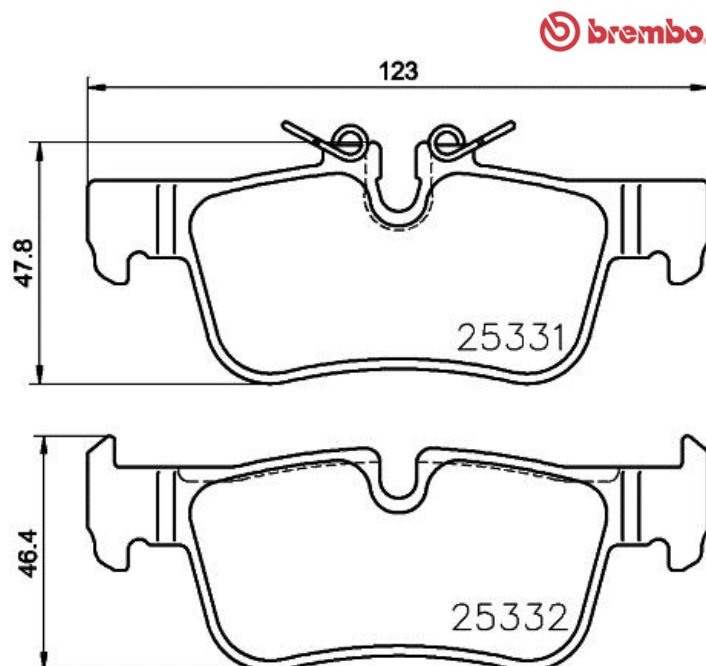

Fékbetét műszaki adatai

Tengely

Hátsó

WVA

25331, 25332

Szélesség

123 mm

Vastagság

16,2 mm

Magasság

46,4 - 47,8 mm

Fékrendszer

Teves

Kiegészítő felszerelés

Kopásjelző szenzor

Foglalattal ellátott

EAN kód

8020584084090

Kompatibilis járművek

BMW

Modell	Típus	Kw	Év
2 Active Tourer (F45)	214 d	70	07/14 02/18
2 Active Tourer (F45)	216 d	85	03/14 -
2 Active Tourer (F45)	216 i	80	03/18 -
2 Active Tourer (F45)	216 i	75	02/15 02/18
2 Active Tourer (F45)	218 d	100	11/13 -
2 Active Tourer (F45)	218 d	110	11/13 -
2 Active Tourer (F45)	218 d xDrive	100	12/14 -
2 Active Tourer (F45)	218 d xDrive	110	12/14 -
2 Active Tourer (F45)	218 i	103	03/18 -
2 Active Tourer (F45)	218 i	100	07/14 -