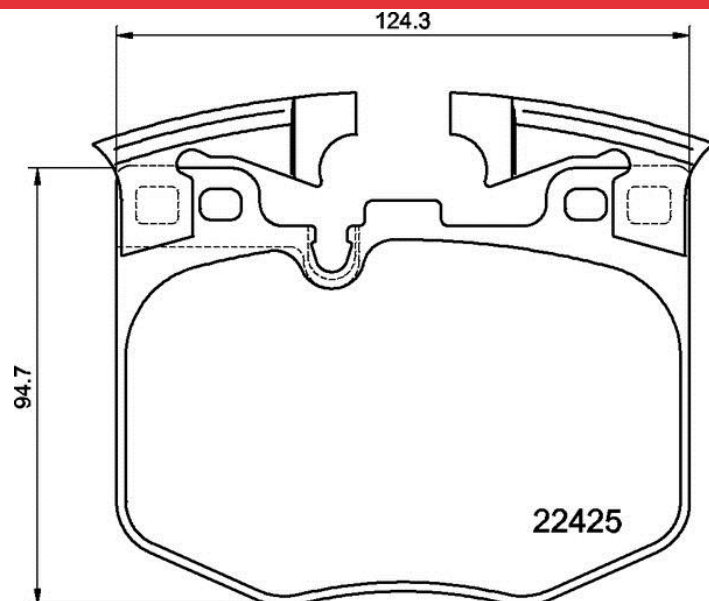

Féketét műszaki adatai

Tengely
Első

WVA
22425

Szélesség
124,3 mm

Vastagság
19,9 mm

Magasság
94,7 mm

Fékrendszer
Brembo

Kiegészítő felszerelés
Ellensúlyokkal

Kopásjelző szenzor
Foglalattal ellátott

EAN kód
8020584087107

Kompatibilis járművek

BMW				
Modell	Típus	Kw	Év	
3 (G20)	318 d	110	03/19 -	
3 (G20)	320 d	140	11/18 -	
3 (G20)	320 d xDrive	140	11/18 -	
3 (G20)	320 i	135	03/19 -	
3 (G20)	330 d	195	03/19 -	
3 (G20)	330 i	190	11/18 -	
5 (G30, F90)	525 d	155	07/17 -	
5 (G30, F90)	525 d	170	07/17 -	
5 (G30, F90)	530 d	195	09/16 -	
5 (G30, F90)	530 d xDrive	183	09/16 -	
5 (G30, F90)	530 d xDrive	195	09/16 -	
5 (G30, F90)	530 e iPerformance	135	03/17 -	
5 (G30, F90)	530 e iPerformance	185	03/17 -	
5 (G30, F90)	530 i	185	09/16 -	
5 (G30, F90)	530 i xDrive	185	09/16 -	
5 (G30, F90)	540 d xDrive	235	07/17 -	
5 (G30, F90)	540 i	250	09/16 -	