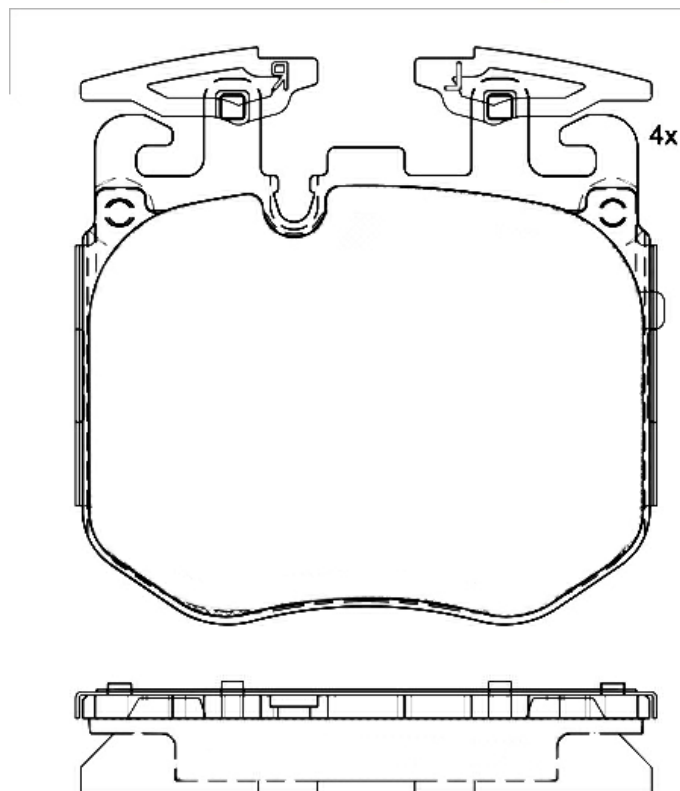

Fékbetét műszaki adatai

Tengely
Első

WVA
22392

Szélesség
124,9 mm

Vastagság
19,6 mm

Magasság
117,3 mm

Fékrendszer
Brembo

Kiegészítő felszerelés
Ellensúlyokkal

Kopásjelző szenzor
Foglalattal ellátott

EAN kód
8020584087343

Kompatibilis járművek

ALPINA

Modell	Típus	Kw	Év
B7 (G12)	BITURBO All-wheel Drive	447	02/16 -

BMW

Modell	Típus	Kw	Év
5 (G30, F90)	520 i	155	07/17 -