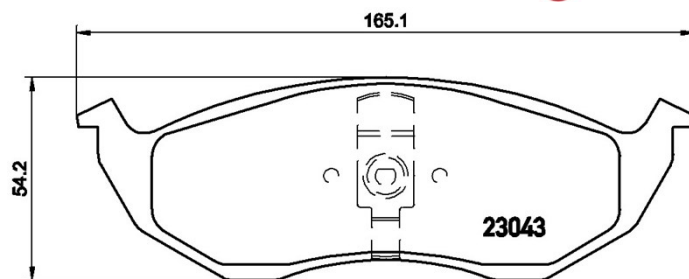

EAN kód

8020584050453

Kompatibilis járművek

CHRYSLER

Modell	Típus	Kw	Év
300 M (LR)	2.7 V6 24V	150	08/00 09/04
300 M (LR)	2.7 V6 24V	149	11/98 08/00
300 M (LR)	3.5 V6 24V	187	07/98 08/00
300 M (LR)	3.5 V6 24V	185	08/00 09/04
CONCORDE	3.3 LX	120	10/92 09/97
CONCORDE	2.7 LX	149	10/97 09/03
CONCORDE	3.5 LX	174	10/97 09/03
CONCORDE	3.5 LX Supercharged	186	10/97 09/03