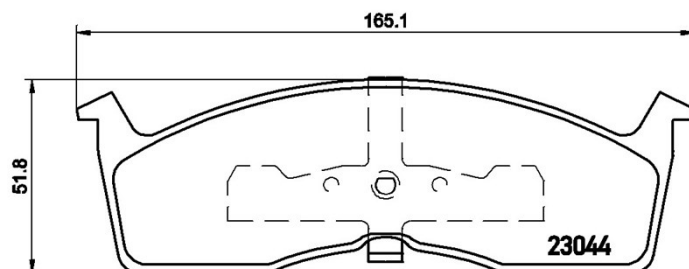

EAN kód

8020584050453

Kompatibilis járművek

CHRYSLER

Modell	Típus	Kw	Év
300 M (LR)	2.7 V6 24V	150	08/00 09/04
300 M (LR)	2.7 V6 24V	149	11/98 08/00
300 M (LR)	3.5 V6 24V	187	07/98 08/00
300 M (LR)	3.5 V6 24V	185	08/00 09/04
CONCORDE	3.3 LX	120	10/92 09/97
CONCORDE	2.7 LX	149	10/97 09/03
CONCORDE	3.5 LX	174	10/97 09/03
CONCORDE	3.5 LX Supercharged	186	10/97 09/03