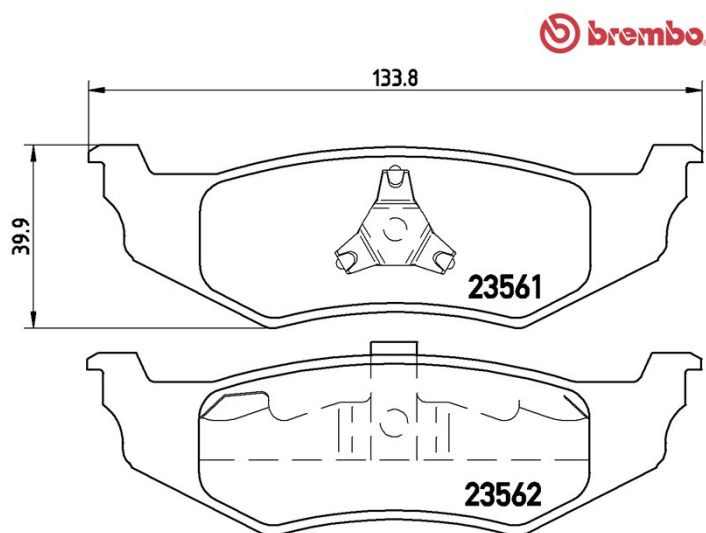

## Féketét műszaki adatai

**Tengely**  
Hátsó

**WVA**  
23561, 23562

**Szélesség**  
133,8 mm

**Vastagság**  
17 mm

**Magasság**  
39,9 mm

**Fékrendszer**  
Kelsey Hayes

**Kiegészítő felszerelés**

**Kopásjelző szenzor**  
Nélkül

**EAN kód**  
8020584050477

### CHRYSLER

Modell	Típus	Kw	Év
300 M (LR)	2.7 V6 24V	150	08/00 09/04
300 M (LR)	2.7 V6 24V	149	11/98 08/00
300 M (LR)	3.5 V6 24V	187	07/98 08/00
300 M (LR)	3.5 V6 24V	185	08/00 09/04
CIRRUS	2.0 LX	96	05/94 09/97
CIRRUS	2.0 LX	98	10/97 09/00
CIRRUS	2.4	125	01/97 08/00
CIRRUS	2.4 LX	103	05/94 09/00
CIRRUS	2.5 LX	120	10/94 09/00
CIRRUS	2.0	104	09/00 04/07