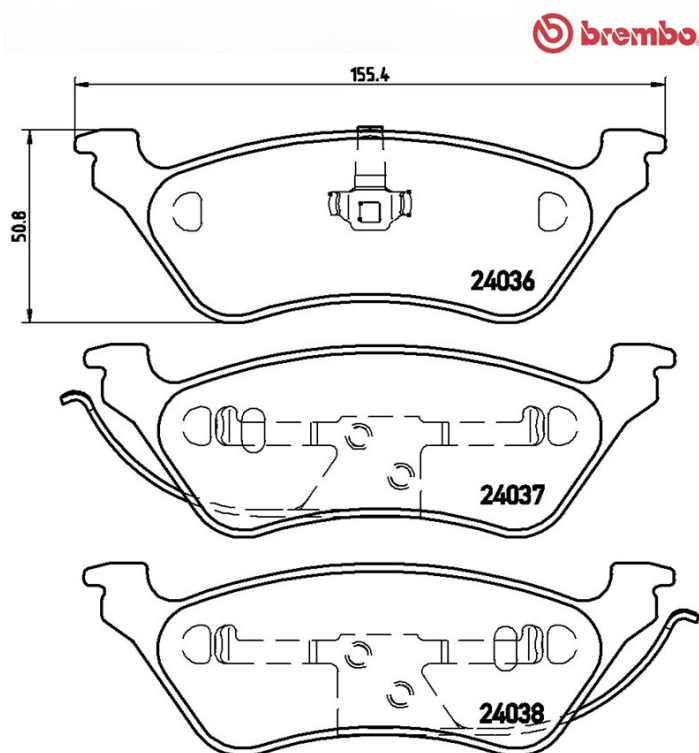

Fékbetét műszaki adatai

Tengely

Hátsó

WVA

24036, 24037, 24038

Szélesség

155,4 mm

Vastagság

16 mm

Magasság

50,8 mm

Fékrendszer

Kelsey Hayes

Kiegészítő felszerelés

Kopásjelző szenzor

Nélkül

EAN kód

8020584050514

Kompatibilis járművek

CHRYSLER

Modell	Típus	Kw	Év
RAM VAN Van (RG)	2.5 CRD	105	01/06 04/08
RAM VAN Van (RG)	2.8 CRD	110	11/05 07/09
VOYAGER / GRAND VOYAGER III (GS)	2.0 i	98	01/95 03/01
VOYAGER / GRAND VOYAGER III (GS)	2.4 i	111	01/95 03/01
VOYAGER / GRAND VOYAGER III (GS)	2.5 TD	85	01/95 03/01
VOYAGER / GRAND VOYAGER III (GS)	3.0	112	01/95 03/01
VOYAGER / GRAND VOYAGER III (GS)	3.3 i	116	01/95 03/01