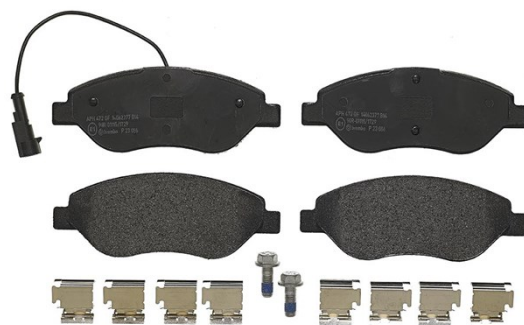

Féketét műszaki adatai

Tengely

WVA
23711, 23712

Szélesség
151 mm

Vastagság
18,2 mm

Magasság
57,5 mm

Férendszer
Bosch

Kiegészítő felszerelés
Tartozékokkal

Kopásjelző szenzor
Elektromos

EAN kód
8020584051566

Kompatibilis járművek

OE kódok

Kompatibilis OE kódok

ALFA ROMEO	77362196
ALFA ROMEO	77365188
FIAT	77362093
FIAT	77362196
FIAT	77364589
FIAT	77365188
FIAT	9949279
LANCIA	77362196