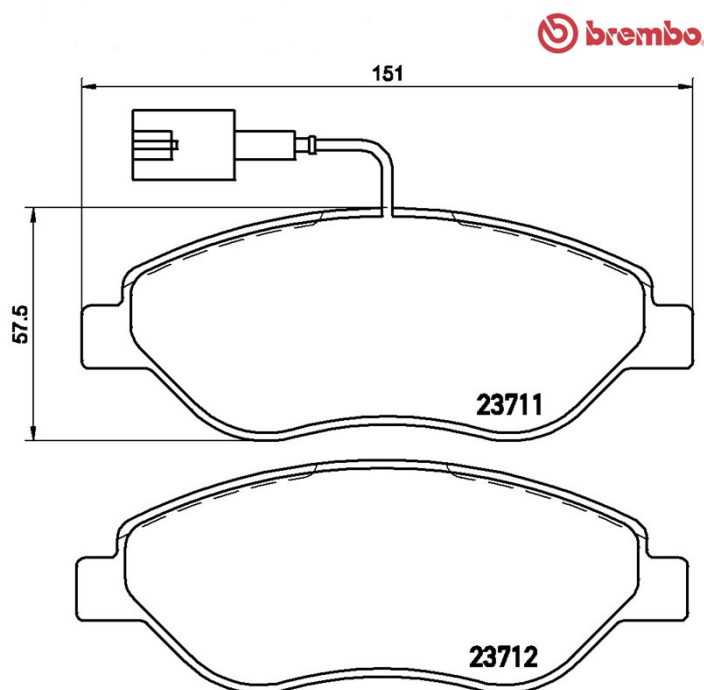

Féketét műszaki adatai

Tengely

WVA
23711, 23712

Szélesség
151 mm

Vastagság
18,2 mm

Magasság
57,5 mm

Férendszer
Bosch

Kiegészítő felszerelés
Tartozékokkal

Kopásjelző szenzor
Elektromos

EAN kód
8020584051566

Kompatibilis járművek

OE kódok

Kompatibilis OE kódok

ALFA ROMEO	77362196
ALFA ROMEO	77365188
FIAT	77362093
FIAT	77362196
FIAT	77364589
FIAT	77365188
FIAT	9949279
LANCIA	77362196