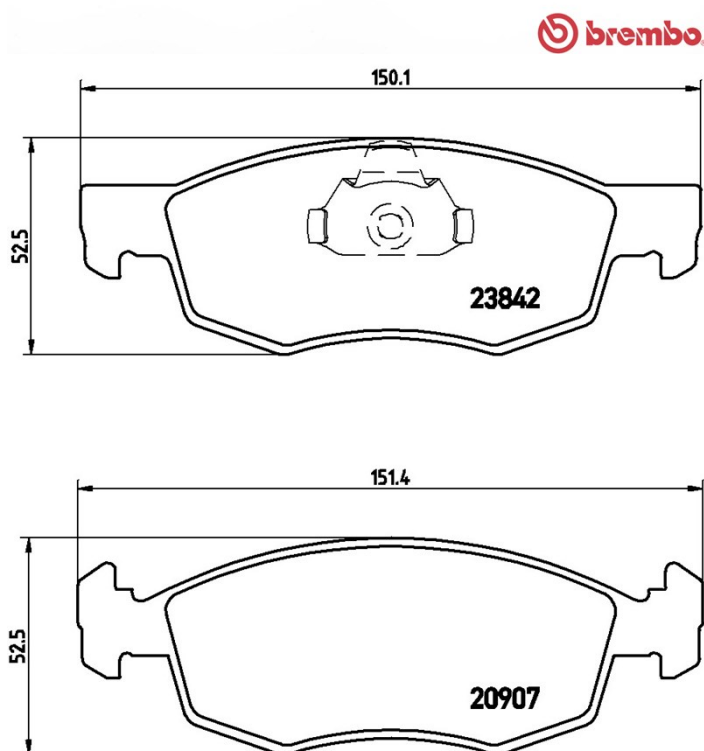

Féketét műszaki adatai

Tengely

Első

WVA

20907,23842

Szélesség

150,1 - 151,4 mm

Vastagság

18 mm

Magasság

52,3 mm

Férendszer

Teves

Kiegészítő felszerelés

Kopásjelző szenzor

Nélkül

EAN kód

8020584060315

Kompatibilis járművek

FIAT

Modell	Típus	kW/CV	Év
DOBLO Cargo (223_)	1.2 (223ZXA1A)	48/65	03/01 -
DOBLO Cargo (223_)	1.3 JTD 16V	51/70	05/04 12/06
DOBLO Cargo (223_)	1.3 JTD 16V Multijet	62/84	08/06 -
DOBLO Cargo (223_)	1.4	57/77	10/05 -
DOBLO Cargo (223_)	1.6 16V (223ZXD1A)	76/103	10/01 -
DOBLO Cargo (223_)	1.6 Natural Power	76/103	09/02 -
DOBLO Cargo (223_)	1.6 Natural Power (223VXD1A)	68/92	02/04 07/09

DOBLO Cargo (223_)	1.9 D (223ZXB1A)	46/63	03/01 -
DOBLO Cargo (223_)	1.9 JTD	77/105	07/03 -
DOBLO Cargo (223_)	1.9 JTD (223ZXE1A)	74/100	10/01 -
DOBLO Cargo (223_)	1.9 JTD Multijet	88/120	12/06 -
DOBLO MPV (119_, 223_)	1.2 (223AXA1A)	48/65	03/01 -
DOBLO MPV (119_, 223_)	1.3 D Multijet	62/84	10/05 -
DOBLO MPV (119_, 223_)	1.3 JTD	55/75	05/05 -
DOBLO MPV (119_, 223_)	1.4	57/77	10/05 -
DOBLO MPV (119_, 223_)	1.6 16V (223AXD1A)	76/103	10/01 -
DOBLO MPV (119_, 223_)	1.6 Natural Power	76/103	09/02 -
DOBLO MPV (119_, 223_)	1.9 D (223AXB1A)	46/63	03/01 -
DOBLO MPV (119_, 223_)	1.9 D Multijet	88/120	10/05 -
DOBLO MPV (119_, 223_)	1.9 JTD	77/105	07/03 -
DOBLO MPV (119_, 223_)	1.9 JTD (223AXE1A)	74/100	10/01 -