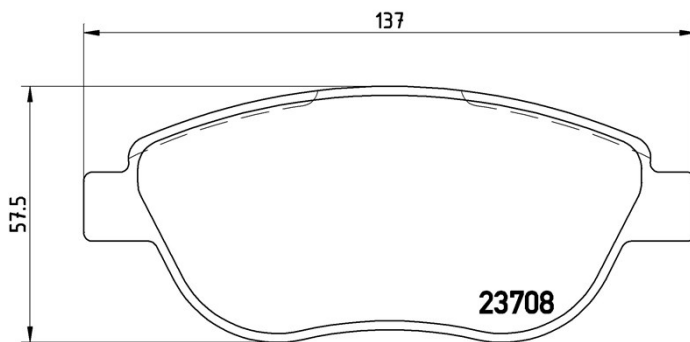

Műszaki jellemzők

EAN kód
8020584060322

Első

Vastagság
19 mm

Szélesség
137 mm

Magasság
58 mm

Fékberendezés
Bosch

Kopásjelző
Nélkül

WVA
23708,23981

Tartozékok
**Tartozékokkal
Féknyereg anyás
csavarokkal**